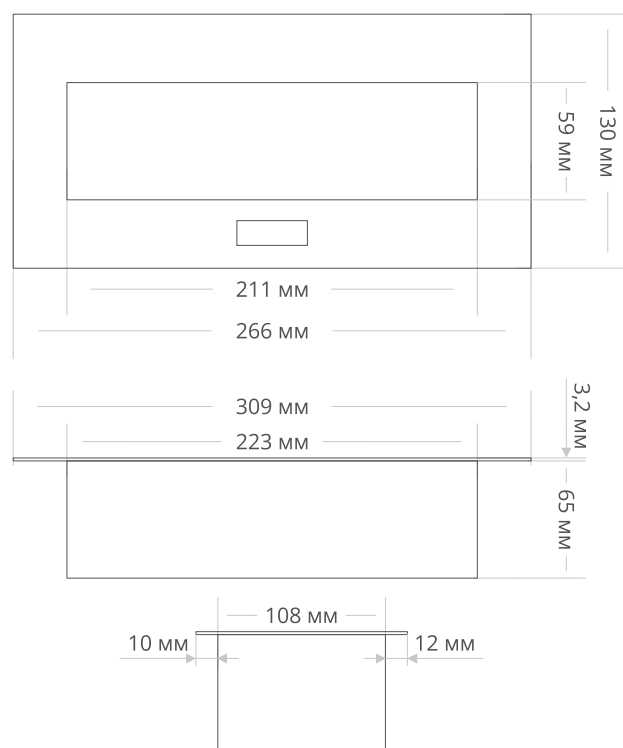

Mebax MX-226 2 EURO 2 USB

Технические характеристики

| | |
|------------------------|---|
| Количество гнёзд | 2 EURO |
| Доп. разъёмы | 2 × USB-A |
| Срок службы | 2 года |
| Цвета корпуса |   |
| Мощность, Вт | 3500 |
| Напряжение, В / Ток, А | 220 / 16 |
| Длина провода, м | 1,3 |
| Гарантия | 1 год |

Установка

1. Подготовьте отверстие 110 × 224 мм для блока;
2. Установите блок и наденьте заглушки, чтобы плотно зафиксировать положение блока;
3. Установите блок в подготовленное отверстие;
4. Подключите кабель питания к электрической сети.