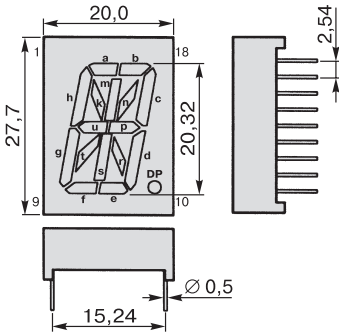

PSA/PSC08

	a	b	c	d	e	f	g	h	k	m	n	p	s	r	t	u	DP	OA/OK
PSA/PSC08-11	1	18	16	13	10	9	8	4	3	2	17	15	6	14	7	5	12	11