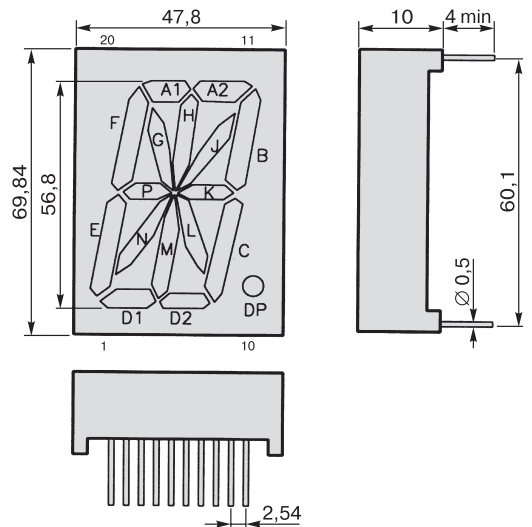

3. РАЗМЕР ЗНАКА

Размер знака в дюймах или долях дюйма

4. ЦВЕТ СВЕЧЕНИЯ И ЯРКОСТЬ

H - красный
E - оранжевый
G - зеленый
Y - желтый
SR - красный суперяркий
SG - зеленый суперяркий

PSA/PSC05

	A	B	C	D	E	F	G	H	K	M	N	P	S	R	T	U	DP	OA/OK
PSA/PSC05-11	1	18	16	13	10	9	8	4	3	2	17	15	6	14	7	5	12	11
PSA/PSC05-12	2	1	16	13	9	8	6	5	4	3	17	15	12	11	7	14	10	18

PSA/PSC12

	a	b	c	d	e	f	g	h	k	m	n	p	s	r	t	u	DP	OA/OK
PSA/PSC12-11	1	18	16	13	10	9	8	4	3	2	17	15	6	14	7	5	12	11

PSA/PSC08

	a	b	c	d	e	f	g	h	k	m	n	p	s	r	t	u	DP	OA/OK
PSA/PSC08-11	1	18	16	13	10	9	8	4	3	2	17	15	6	14	7	5	12	11

PSA/PSC23

	A1	A2	B	C	D1	D2	E	F	G	H	J	K	L	M	N	P	DP	OA/OK
PSA/PSC23-11	17	14	13	9	4	7	3	19	18	16	15	12	8	6	5	2	10	1, 11

PDA/PDC54

PDA54-11																Цифра 1 : 16		Цифра 2 : 11	
a	b	c	d	e	f	g	h	i	j	k	l	m	n	p	DP	1	2	3	4
12	10	9	7	1	18	17	15	14	6	5	4	2	13	8					