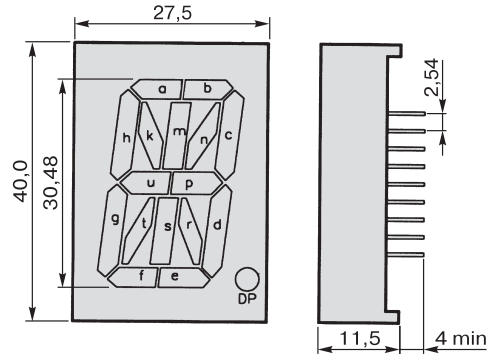

PSA/PSC12

	a	b	c	d	e	f	g	h	k	m	n	p	s	r	t	u	DP	OA/OK
PSA/PSC12-11	1	18	16	13	10	9	8	4	3	2	17	15	6	14	7	5	12	11