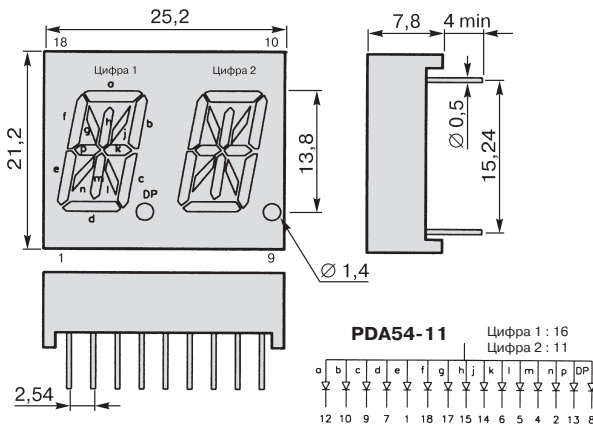

3. РАЗМЕР ЗНАКА

Размер знака в дюймах или долях дюйма

4. ЦВЕТ СВЕЧЕНИЯ И ЯРКОСТЬ

H - красный
E - оранжевый
G - зеленый
Y - желтый
SR - красный суперяркий
SG - зеленый суперяркий

PSA/PSC05

	A	B	C	D	E	F	G	H	K	M	N	P	S	R	T	U	DP	OA/OK
PSA/PSC05-11	1	18	16	13	10	9	8	4	3	2	17	15	6	14	7	5	12	11
PSA/PSC05-12	2	1	16	13	9	8	6	5	4	3	17	15	12	11	7	14	10	18

PSA/PSC12

	a	b	c	d	e	f	g	h	k	m	n	p	s	r	t	u	DP	OA/OK
PSA/PSC12-11	1	18	16	13	10	9	8	4	3	2	17	15	6	14	7	5	12	11

PSA/PSC08

	a	b	c	d	e	f	g	h	k	m	n	p	s	r	t	u	DP	OA/OK
PSA/PSC08-11	1	18	16	13	10	9	8	4	3	2	17	15	6	14	7	5	12	11

PSA/PSC23

	A1	A2	B	C	D1	D2	E	F	G	H	J	K	L	M	N	P	DP	OA/OK
PSA/PSC23-11	17	14	13	9	4	7	3	19	18	16	15	12	8	6	5	2	10	1, 11

PDA/PDC54

PDA54-11																Цифра 1 : 16		Цифра 2 : 11	
a	b	c	d	e	f	g	h	i	j	k	l	m	n	p	DP	1	2	3	4
12	10	9	7	1	18	17	15	14	6	5	4	2	13	8					