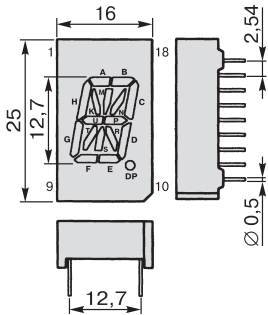

ШЕСТНАДЦАТИСЕГМЕНТНЫЕ ИНДИКАТОРЫ

Kingbright

СИСТЕМА ОБОЗНАЧЕНИЙ

PS A 12 - 11 Y WA
1 2 3 4

1. ТИП

PS - один разряд
PD - два разряда

2. ПОДКЛЮЧЕНИЕ

A - общий анод
C - общий катод

3. РАЗМЕР ЗНАКА

Размер знака в дюймах или долях дюйма

4. ЦВЕТ СВЕЧЕНИЯ И ЯРКОСТЬ

H - красный
E - оранжевый
G - зеленый
Y - желтый
SR - красный суперяркий
SG - зеленый суперяркий

PSA/PSC05

	A	B	C	D	E	F	G	H	K	M	N	P	S	R	T	U	DP	OA/OK
PSA/PSC05-11	1	18	16	13	10	9	8	4	3	2	17	15	6	14	7	5	12	11
PSA/PSC05-12	2	1	16	13	9	8	6	5	4	3	17	15	12	11	7	14	10	18