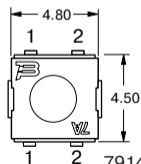

7829 S

SDTX

Тактовые переключатели

SDTX - 610, 620, 630,  
650, 660  
L = 6 мм

SDTX - 210, 244  
L = 12 мм

7914

7914 G

7914 G  
модель |  
тип