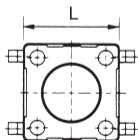

7829 S

SDTX

Тактовые переключатели

SDTX - 610, 620, 630,  
650, 660  
L = 6 мм

SDTX - 210, 244  
L = 12 мм

7914

7914 G

7914 G  
модель |  
тип