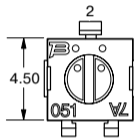

ПЕРЕКЛЮЧАТЕЛИ МИНИАТЮРНЫЕ

BOURNS
INC USA

Круговые (rotary) переключатели

7814 J, SMD

Тактовые переключатели

SDTX - 610, 620, 630,
650, 660
L = 6 мм

SDTX - 210, 244
L = 12 мм

7914 G
модель |
тип

J, G, S - для пов. монт. (SMD)
H - DIP