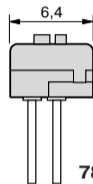

ПЕРЕКЛЮЧАТЕЛИ МИНИАТЮРНЫЕ

BOURNS
INC USA

Круговые (rotary) переключатели

Тактовые переключатели

SDTX - 610, 620, 630,
650, 660
L = 6 мм

SDTX - 210, 244
L = 12 мм

7914 G
модель |
тип

J, G, S - для пов. монт. (SMD)
H - DIP