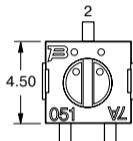

ПЕРЕКЛЮЧАТЕЛИ МИНИАТЮРНЫЕ

BOURNS
INC USA

Круговые (rotary) переключатели

7814 H, DIP

Тактовые переключатели

SDTX - 610, 620, 630,
650, 660
L = 6 мм

SDTX - 210, 244
L = 12 мм

7914 G
модель |
тип

J, G, S - для пов. монт. (SMD)
H - DIP