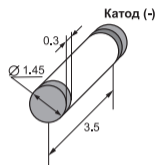

ДИОДЫ ИМПОРТНЫЕ МАЛОГАБАРИТНЫЕ

SOT23

Вид сверху

DL-35

Тип	Маркировка	Количество элементов	U_R [В]	I_F [mA]	t_R [нс]	C_D [пФ]	Цоколевка SOT 23		
							1	3	2
BAS16	JU/A6	1	75	200	6	2.0			
BAS21	JS	1	200	200	50	5			
BAV70	JJ/A4	2	70	250	6	1.5			
BAV99	JK, JE, A7	2	70	250	6	1.5			
BAW56	JD, A1	2	70	250	6	2.0			
BAT54S	L44	2 Шоттки	30	200	5	10			
BAT54C	L43	2 Шоттки	30	200	5	10			