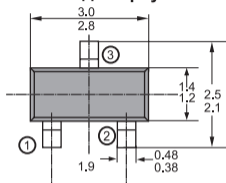

ДИОДЫ ИМПОРТНЫЕ МАЛОГАБАРИТНЫЕ

SOT23

Вид сверху

DL-35

Тип	Маркировка	Количество элементов	U_R [В]	I_F [mA]	t_R [нс]	C_D [пФ]	Цоколевка SOT 23		
							1	3	2
BAS16	JU/A6	1	75	200	6	2.0			
BAS21	JS	1	200	200	50	5			
BAV70	JJ/A4	2	70	250	6	1.5			
BAV99	JK, JE, A7	2	70	250	6	1.5			
BAW56	JD, A1	2	70	250	6	2.0			
BAT54S	L44	2 Шоттки	30	200	5	10			
BAT54C	L43	2 Шоттки	30	200	5	10			