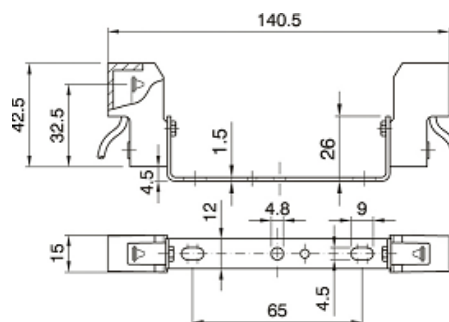

### 141050 – DO 7671 / DOUILLE 250V 4A POUR LAMPE R7S 118 mm

#### Caractéristiques Générales/*General Characteristics*

Douille R7S/ <i>R7S Lampholder</i>	250V 4A avec équerre <i>250V 4A with metal bracket</i>
Matière/ <i>Material</i>	Stéatite-acier zingué Câble T180°C, 20 cm, 0.75mm <sup>2</sup> <i>Steatite-zinc plated steel Câble T180°C, 20 cm, 0.75mm<sup>2</sup></i>
Temperature (°C)	250
Couleur/ <i>Color</i>	Blanc/ <i>White</i>
Montage/ <i>Mounting</i>	Trou central Ø 4.5mm pour vis M4 <i>Central hole Ø 4.5mm for M4 screw</i>

#### Caractéristiques Dimensionnelles / *Dimensions*

Longueur / <i>Length (mm)</i>	38.00
Hauteur/ <i>Height (mm)</i>	42.50
Poids/ <i>Weight (g)</i>	69.00