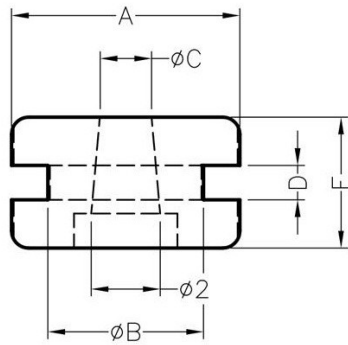

FIX-GR-70

MATERIAL: RUBBER
COLOR: BLACK
UNIT: mm

MOUNTING HOLES

PART NO	A	B	C	D	E
FIX-GR-70	6,63	4,52	1,5	1	3,8