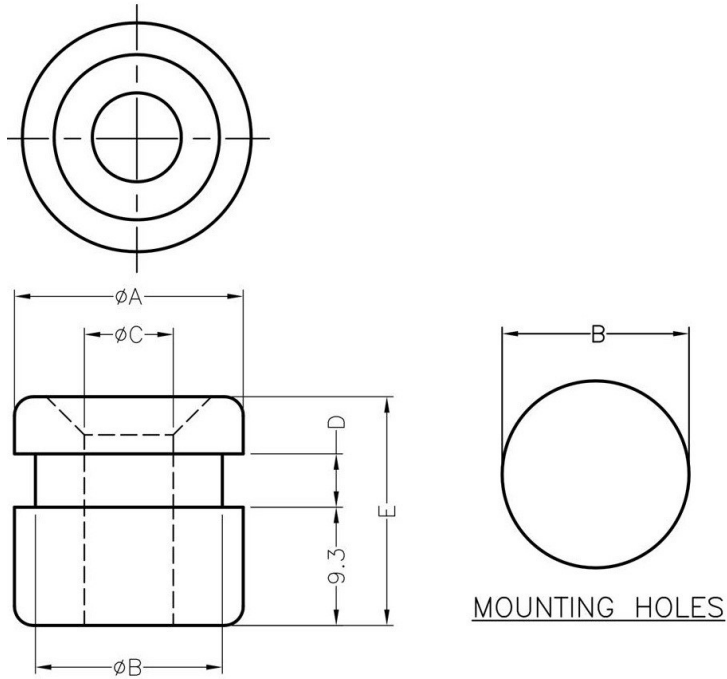

FIX-GR-16

MATERIAL:RUBBER
COLOR:BLACK
UNIT:mm

PART NO	A	B	C	D	E
FIX-GR-16	18	14,7	7	4,2	18