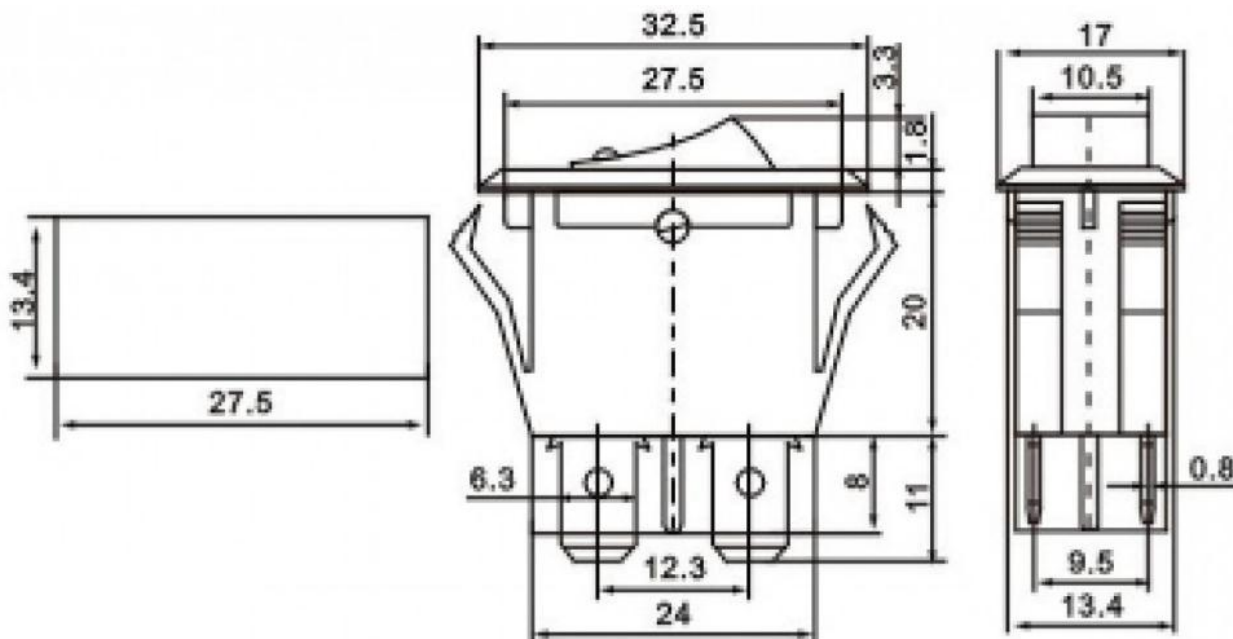

Переключатель клавишный KCD3-201 EN-11C с фиксацией, с подсветкой

Артикул Q-2277

Технические характеристики

Максимальный ток: 15 А

Максимальное напряжение: 250 V

Механическая прочность: 10 000 циклов

Материал: РВТ, медьЦвет: черный, красный, зеленый