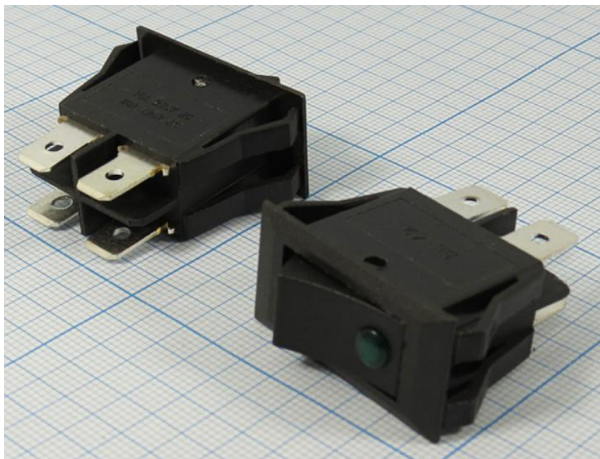

Переключатель клавишный KCD3-201 EN-11C с фиксацией, с подсветкой

Артикул Q-2277

Технические характеристики

Максимальный ток: 15 А

Максимальное напряжение: 250 V

Механическая прочность: 10 000 циклов

Материал: РВТ, медьЦвет: черный, красный, зеленый