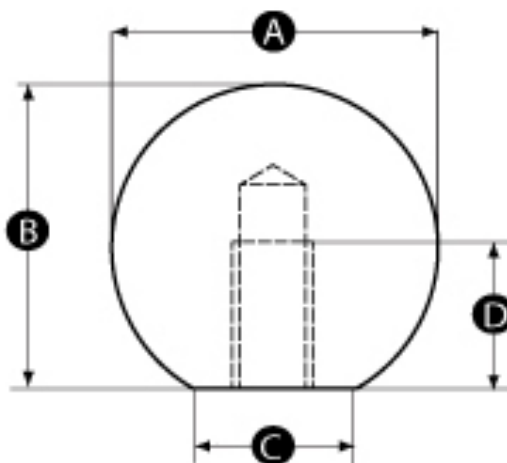

Datasheet

Female Polished Aluminium Ball Knob

RS Stock No: 1443665

Specification

Material: Aluminium

Finish: Highly polished

Thread: Machined thread

ENGLISH

Stock no	A	B	C	D	Thread size
1443651	16	15	8	7	M4
1443652	16	15	8	7	M5
1443653	16	15	8	7	M6
1443654	20	18	12	9	M4
1443655	20	18	12	9	M5
1443656	20	18	12	9	M6
1443658	25	23	15	11	M6
1443659	25	23	15	11	M8
1443657	25	23	15	11	M10
1443661	32	29	18	15	M6
1443662	32	29	18	15	M8
1443660	32	29	18	15	M10
1443664	38	35	22	18	M6
1443665	38	35	22	18	M8
1443663	38	35	22	18	M10
1443666	44	37	32	20	M10
1443667	50	46	28	21	M10