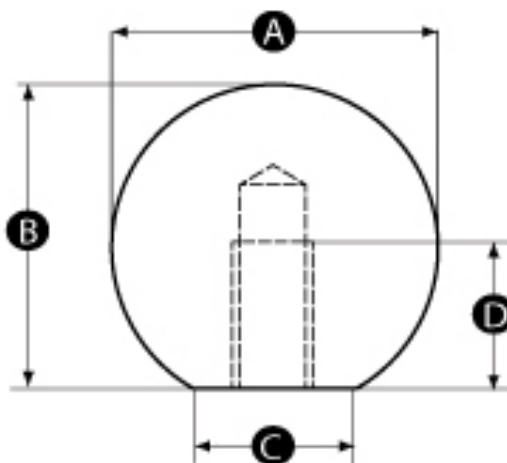

# Female Polished Aluminium Ball Knob

RS Stock No: 1443655

## Specification

Material: Aluminium

Finish: Highly polished

Thread: Machined thread

ENGLISH

Stock no	A	B	C	D	Thread size
1443651	16	15	8	7	M4
1443652	16	15	8	7	M5
1443653	16	15	8	7	M6
1443654	20	18	12	9	M4
1443655	20	18	12	9	M5
1443656	20	18	12	9	M6
1443658	25	23	15	11	M6
1443659	25	23	15	11	M8
1443657	25	23	15	11	M10
1443661	32	29	18	15	M6
1443662	32	29	18	15	M8
1443660	32	29	18	15	M10
1443664	38	35	22	18	M6
1443665	38	35	22	18	M8
1443663	38	35	22	18	M10
1443666	44	37	32	20	M10
1443667	50	46	28	21	M10