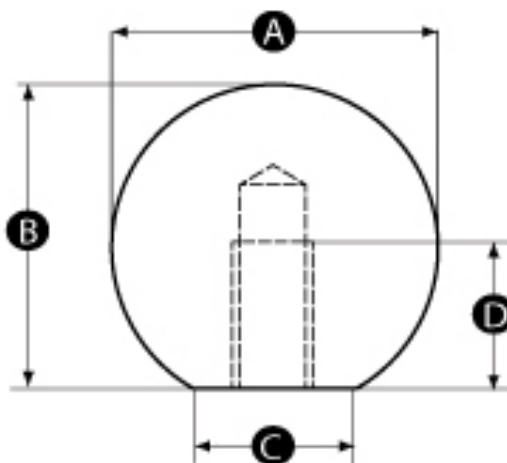

Datasheet

Female Polished Stainless Steel Ball Knob

RS Stock No: 1443636

Specification

Material: Stainless steel - 304

Finish: Highly polished

Thread: Machined thread

ENGLISH

Stock no	A	B	C	D	Thread size
1443622	16	15	8	7	M4
1443623	16	15	8	7	M5
1443624	16	15	8	7	M6
1443625	20	18	12	9	M4
1443626	20	18	12	9	M5
1443627	20	18	12	9	M6
1443629	25	23	15	11	M6
1443630	25	23	15	11	M8
1443628	25	23	15	11	M10
1443632	32	29	18	15	M6
1443633	32	29	18	15	M8
1443631	32	29	18	15	M10
1443635	38	35	22	18	M6
1443636	38	35	22	18	M8
1443634	38	35	22	18	M10
1443637	44	37	32	20	M10
1443638	50	46	28	21	M10