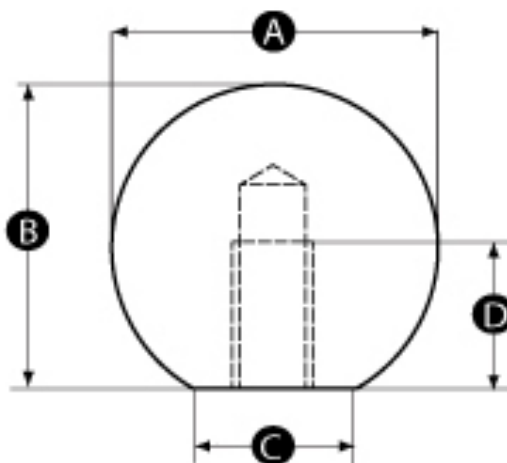

Datasheet

Female Polished Stainless Steel Ball Knob

RS Stock No: 1443632

Specification

Material: Stainless steel - 304

Finish: Highly polished

Thread: Machined thread

ENGLISH

Stock no	A	B	C	D	Thread size
1443622	16	15	8	7	M4
1443623	16	15	8	7	M5
1443624	16	15	8	7	M6
1443625	20	18	12	9	M4
1443626	20	18	12	9	M5
1443627	20	18	12	9	M6
1443629	25	23	15	11	M6
1443630	25	23	15	11	M8
1443628	25	23	15	11	M10
1443632	32	29	18	15	M6
1443633	32	29	18	15	M8
1443631	32	29	18	15	M10
1443635	38	35	22	18	M6
1443636	38	35	22	18	M8
1443634	38	35	22	18	M10
1443637	44	37	32	20	M10
1443638	50	46	28	21	M10