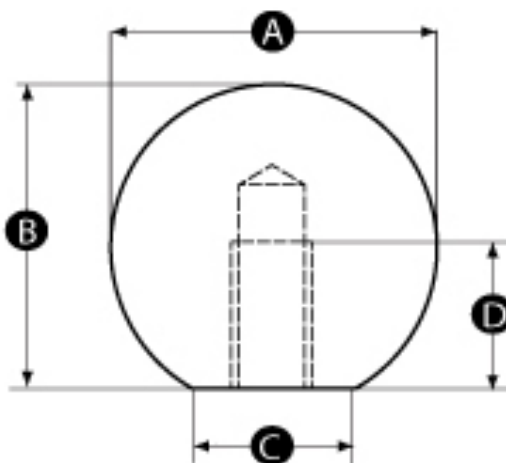

Datasheet

Female Polished Stainless Steel Ball Knob

RS Stock No: 1443630

Specification

Material: Stainless steel - 304

Finish: Highly polished

Thread: Machined thread

ENGLISH

Stock no	A	B	C	D	Thread size
1443622	16	15	8	7	M4
1443623	16	15	8	7	M5
1443624	16	15	8	7	M6
1443625	20	18	12	9	M4
1443626	20	18	12	9	M5
1443627	20	18	12	9	M6
1443629	25	23	15	11	M6
1443630	25	23	15	11	M8
1443628	25	23	15	11	M10
1443632	32	29	18	15	M6
1443633	32	29	18	15	M8
1443631	32	29	18	15	M10
1443635	38	35	22	18	M6
1443636	38	35	22	18	M8
1443634	38	35	22	18	M10
1443637	44	37	32	20	M10
1443638	50	46	28	21	M10