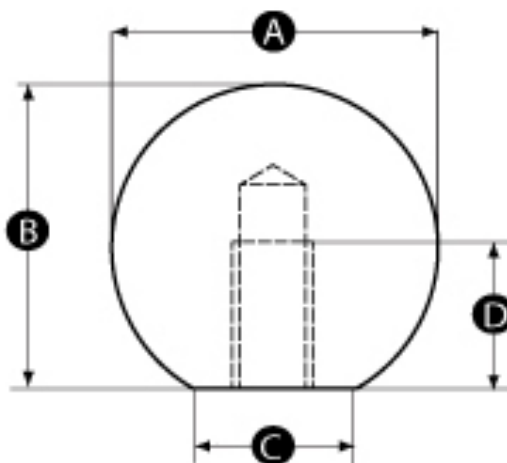

# Female Polished Stainless Steel Ball Knob

RS Stock No: 1443627

## Specification

Material: Stainless steel - 304

Finish: Highly polished

Thread: Machined thread

ENGLISH

Stock no	A	B	C	D	Thread size
1443622	16	15	8	7	M4
1443623	16	15	8	7	M5
1443624	16	15	8	7	M6
1443625	20	18	12	9	M4
1443626	20	18	12	9	M5
1443627	20	18	12	9	M6
1443629	25	23	15	11	M6
1443630	25	23	15	11	M8
1443628	25	23	15	11	M10
1443632	32	29	18	15	M6
1443633	32	29	18	15	M8
1443631	32	29	18	15	M10
1443635	38	35	22	18	M6
1443636	38	35	22	18	M8
1443634	38	35	22	18	M10
1443637	44	37	32	20	M10
1443638	50	46	28	21	M10