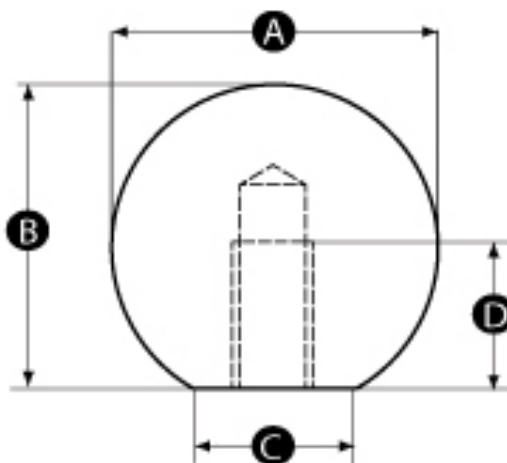

Datasheet

Female Polished Stainless Steel Ball Knob

RS Stock No: 1443624

Specification

Material: Stainless steel - 304

Finish: Highly polished

Thread: Machined thread

ENGLISH

Stock no	A	B	C	D	Thread size
1443622	16	15	8	7	M4
1443623	16	15	8	7	M5
1443624	16	15	8	7	M6
1443625	20	18	12	9	M4
1443626	20	18	12	9	M5
1443627	20	18	12	9	M6
1443629	25	23	15	11	M6
1443630	25	23	15	11	M8
1443628	25	23	15	11	M10
1443632	32	29	18	15	M6
1443633	32	29	18	15	M8
1443631	32	29	18	15	M10
1443635	38	35	22	18	M6
1443636	38	35	22	18	M8
1443634	38	35	22	18	M10
1443637	44	37	32	20	M10
1443638	50	46	28	21	M10