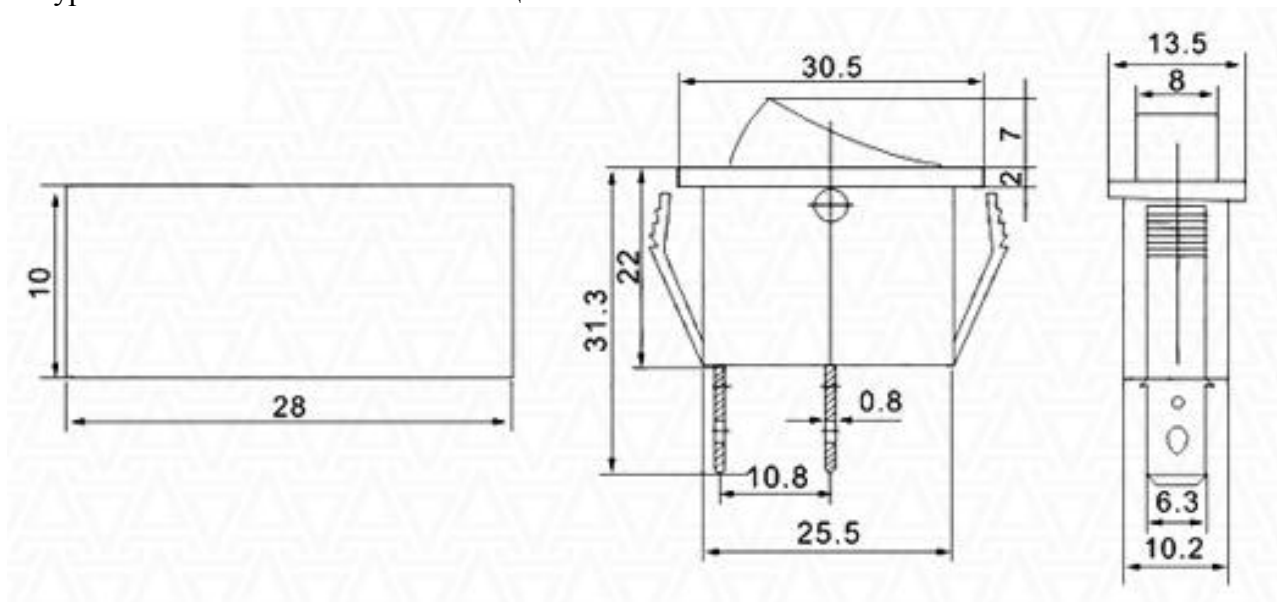

Переключатель клавишный KCD3-101-8

Артикул Q-9647

Характеристики

Напряжение до	250V AC
Ток до	15A
Количество контактов	2шт, тип T
Коммутация	с фиксацией ON-OFF
Предельное напряжение	1500V AC / 1min
Сопротивление контактов менее	35mOm
Сопротивление изоляции более	100MOm
Ресурс более	10000 циклов