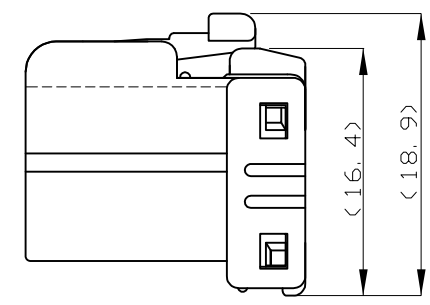

二重ロック時
DOUBLE LOCKED

OBSOLETE	オレンジ (ORANGE)	174047-8
	青 (BLUE)	174047-5
	緑 (GREEN)	174047-4
	黒 (BLACK)	174047-2
	白 (WHITE)	174047-1
	色 (COLOR)	製品型番 (PART NO.)

⚠ TO BE MEASURED WITHIN 2mm FROM [-T-]
 ⚠ APPLICABLE PRODUCT SPEC. NO. 108-5244, 108-5352

⚠ [-T-] 面より 2mm の範囲で測定
 ⚠ 適用製品規格番号 108-5244, 108-5352

TOLERANCE UNLESS OTHERWISE SPECIFIED: 一般公差	
0 < x ≤ 10	: ±0.2
10 < x ≤ 30	: ±0.25
30 < x ≤ 100	: ±0.3
ANGLE ; 角度	: ±3°

THIS DRAWING IS A CONTROLLED DOCUMENT.