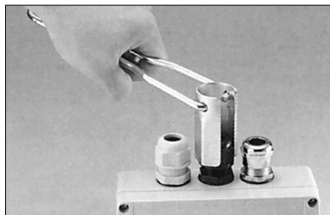

# ИНСТРУМЕНТ ДЛЯ УСТАНОВКИ КАБЕЛЬНЫХ ВВОДОВ

GP-1533

GSW

Этот инструмент разработан для того, чтобы облегчить Вашу работу по монтажу кабельных систем. Специальная конструкция позволяет быстро установить кабельные вводы в труднодоступных местах, при высокой плотности монтажа, где применение другого инструмента потребует существенно большего времени и сил. Инструмент изготовлен из специальной инструментальной стали.

**GP-1533** – универсальный ключ для установки кабельных вводов всех типов с размером гаек от 15 до 33 мм.

**GSW-17 – GSW-62.** Серия ключей на фиксированный размер гаек. Серия состоит из 11 ключей: на 17, 19, 22, 24, 26, 27, 21, 33, 41, 50 и 62. Выбрать необходимый ключ можно по названию: ключ на 24 – GSW-24, ключ на 19 – GSW-19 и т. д.