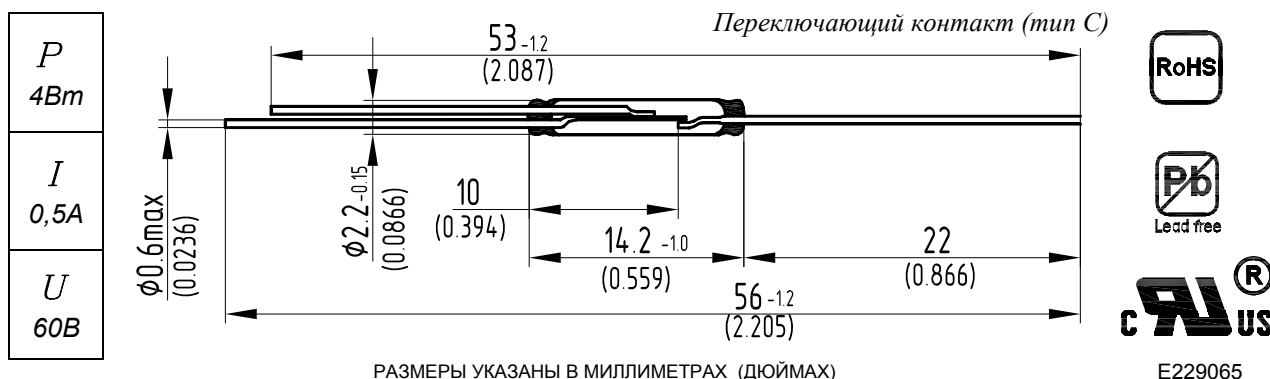

Контакт магнитоуправляемый герметизированный

МКС-14104

СЯ4.830.035 ТУ

Применение: управляемые контакты реле, магнитные переключатели, различные датчики в бытовой, промышленной и специальной аппаратуре.

Информационные параметры

Мощность (коммутируемая), не более	Вт/ВА	4
Ток коммутируемый пропускаемый	A	$5 \cdot 10^{-6} \dots 0,25$
		$5 \cdot 10^{-6} \dots 0,5$
Напряжение (коммутируемое)	B	0,05 ... 60
Сопротивление, не более	Ом	0,16 (0,125)
Сопротивление изоляции, не менее между НЗ выводами между НР выводами	МОм	20 1000
	Взфф/Впост	140 / 200
МДС срабатывания	A	10...25
МДС отпускания, не менее	A	5
Коэффициент возврата	-	0,35...0,9
Зависание подвижной контакт-детали, не более	A	2,0
Время срабатывания, не более для НР выводов / для НЗ выводов	мс	0,5 / 2,0
	мс	0,3 / 0,5
Время отпускания для НР выводов/для НЗ выводов, не более	мс	0,3 / 0,5
Емкость, не более	пФ	2,0
Количество срабатываний (в зависимости от режима эксплуатации)	-	$1 \cdot 10^4 \dots 1 \cdot 10^8$
Частота коммутации, не более	сраб/с	100
Частота коммутируемого сигнала, не более	кГц	10
Резонансная частота, не менее	Гц	2500
Синусоидальная вибрация (1-2000)Гц	g	10
Механический удар (1±0,3)мс	g	75
Диапазон рабочих температур	°C	-60...+125
Повышенная влажность, не более для исполнения УХЛ2.1 при 25 °C для исполнения В2.1 при 35 °C	%	98
	%	98
Масса, не более	г	0,19

Измерительная катушка для контроля МДС

Размеры	$15^{+0,18}$	Параметры
$\varnothing 4,3_{-0,18}$		5000 витков $\varnothing 0,063$ мм 600 Ом

Условное обозначение в документации

Геркон МКС-14104 В (10-20) СЯ4.830.035ТУ
 Расшифровка: геркон МКС-14104 всеклиматического исполнения с МДСраб от 10А до 20А
 Без буквы «В» - геркон климатического исполнения УХЛ.