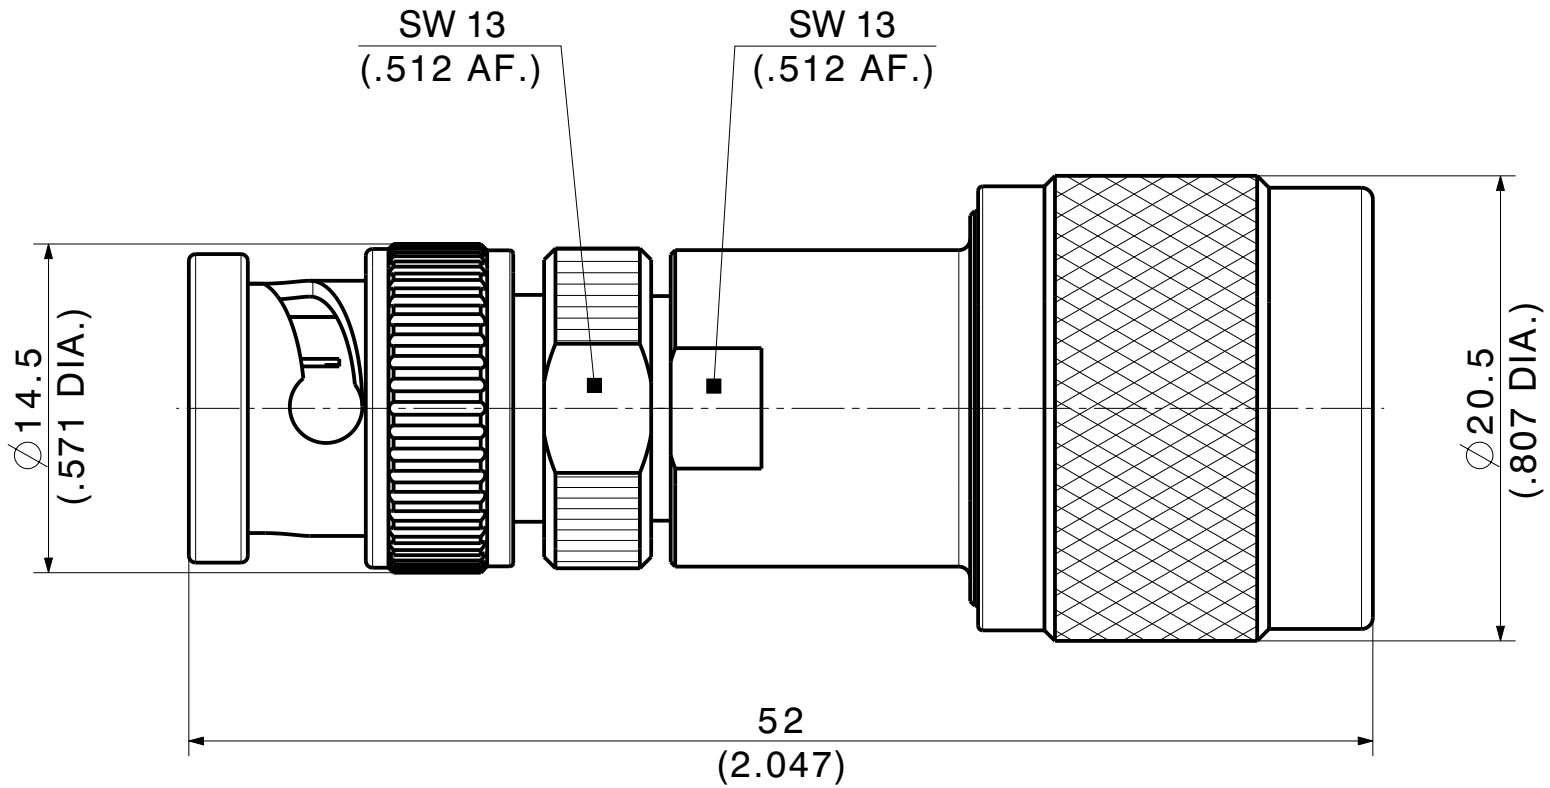

type / Typ: 32_BNC-N-50-51			
dimensions in millimeter [mm]	part no. / Teile Nr.: PRO-00014558	B sheet/Blatt XX / XX	
description / Beschreibung		drawing-no. / Zeichnungsnr.	Release
Adaptor		DCA-00014558	C
alternative ID : 3.13.02560_1			