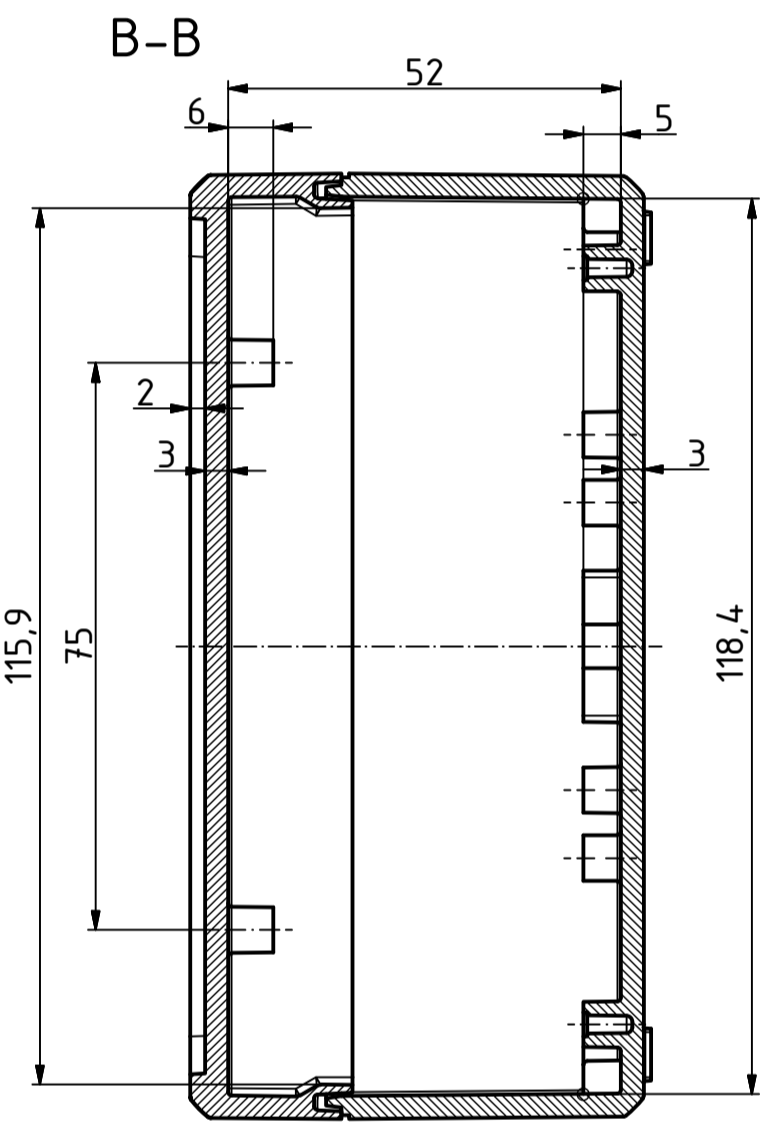

"Schutzvermerk nach DIN ISO 16016 beachten" - "Please pay attention to copyright note DIN ISO 16016"

ø2,4/7,5tief/deep (4x)

ISO (1 : 2)

(1 : 2)

Maßstab/ Scale:	1:1, 1:2	
Zeichnungs-Nr. / Drawing-No.:	1K 5390.035.02	
Artikel / Article:	BOCUBE B-141306	
Katalogzg./Catalogue draw.		
4027	11.12.2012	
A.Nr./ Alt.No.:	Datum/ Date:	
DISK:	2503380.idw	
Datum/Date:	22.06.2012 KH	