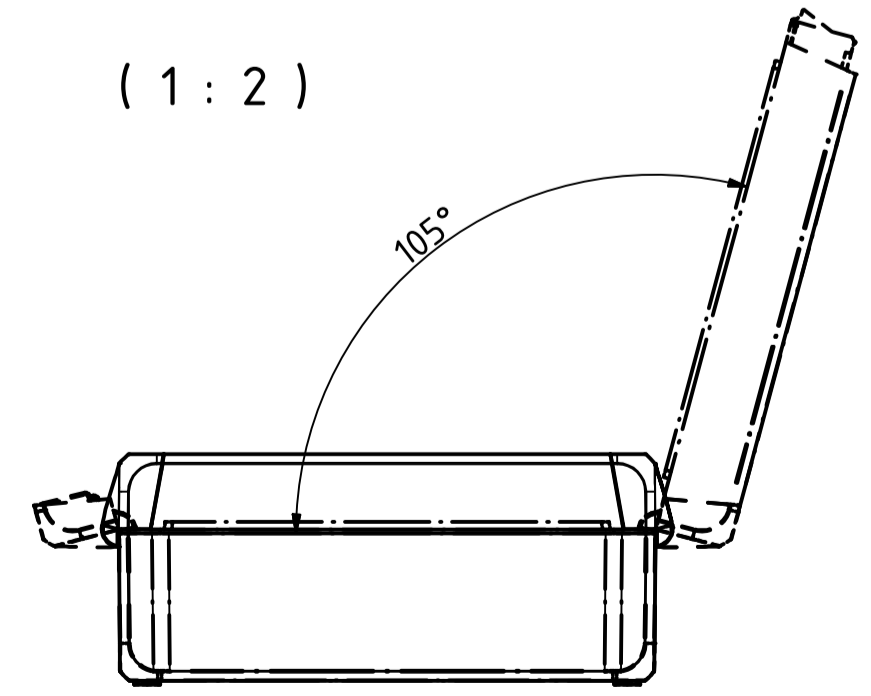

"Schutzvermerk nach DIN ISO 16016 beachten" - "Please pay attention to copyright note DIN ISO 16016"

ø2,4/7,5tief/deep (4x)

ISO (1 : 2)

(1 : 2)

Maßstab/ Scale:	1:1, 1:2	
Zeichnungs-Nr. / Drawing-No.:	1K 5390.035.02	
Artikel / Article:	BOCUBE B-141306	
Katalogzg./Catalogue draw.		
4027	11.12.2012	
A.Nr./ Alt.No.:	Datum/ Date:	
DISK:	2503380.idw	
Datum/Date:	22.06.2012 KH	