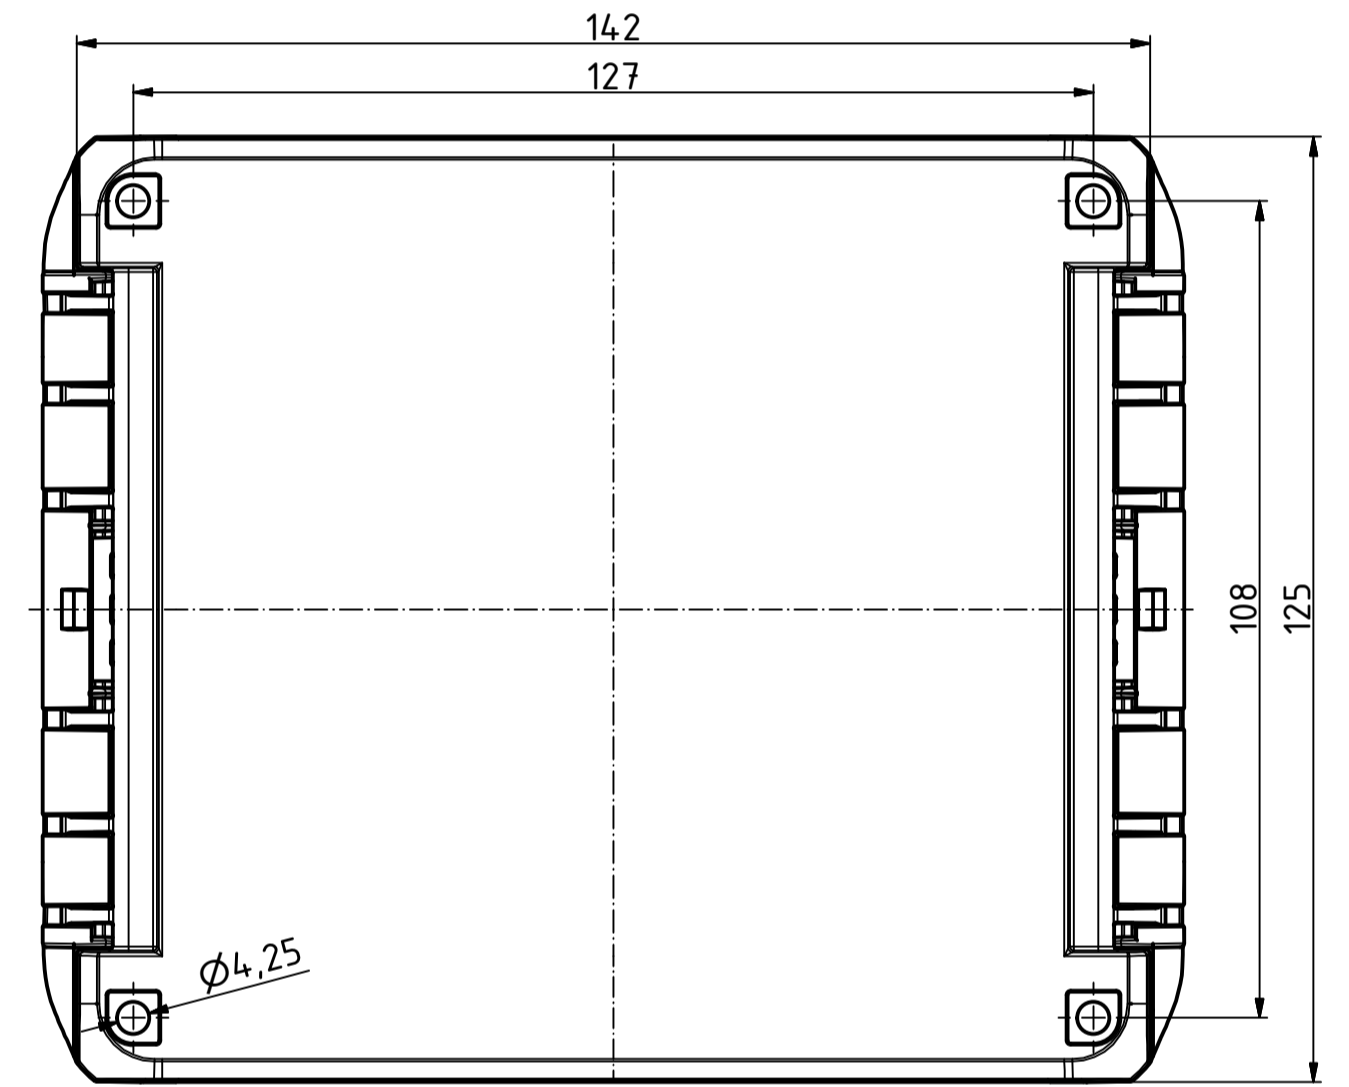

"Schutzvermerk nach DIN ISO 16016 beachten" - "Please pay attention to copyright note DIN ISO 16016"

ø2,4/7,5tief/deep (4x)

ISO (1 : 2)

(1 : 2)

Maßstab/ Scale:	1:1, 1:2	
Zeichnungs-Nr. / Drawing-No.:	1K 5390.035.02	
Artikel / Article:	BOCUBE B-141306	
Katalogzg./Catalogue draw.		
4027	11.12.2012	
A.Nr./ Alt.No.:	Datum/ Date:	
DISK:	2503380.idw	
Datum/Date:	22.06.2012 KH	