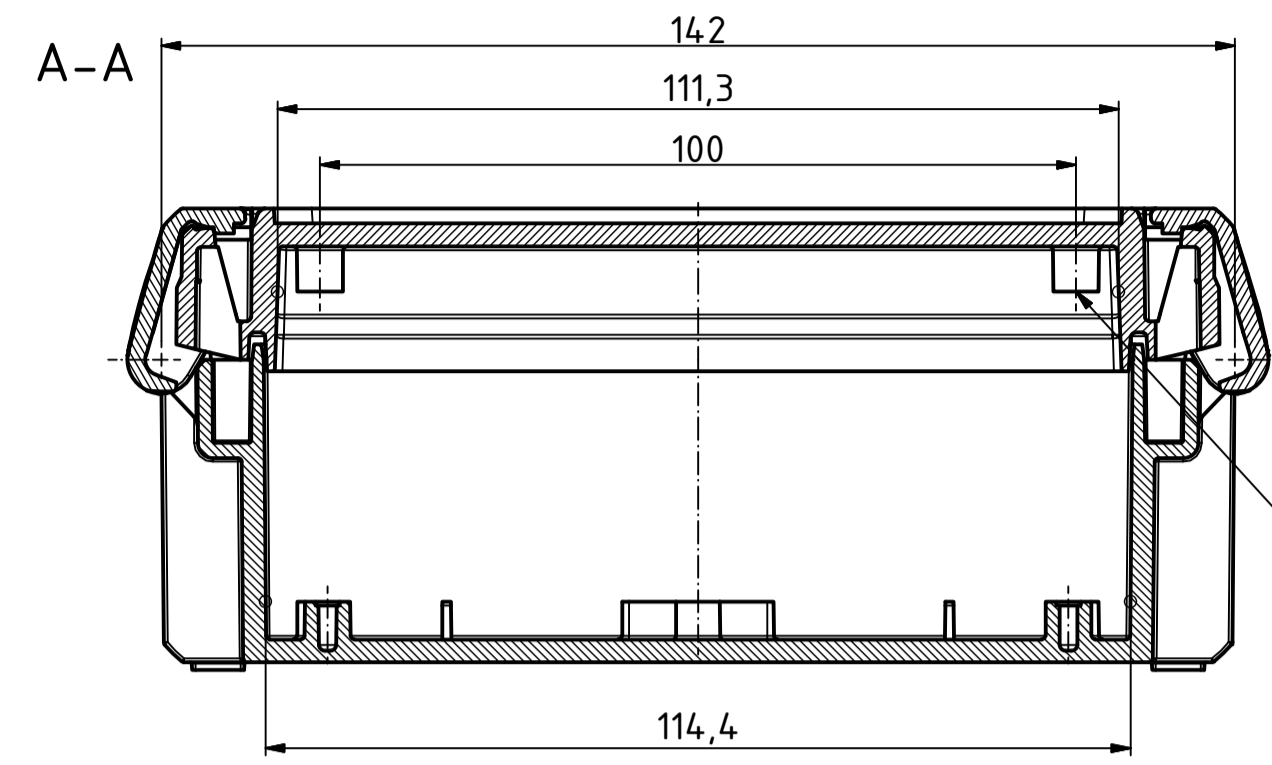

"Schutzvermerk nach DIN ISO 16016 beachten" - "Please pay attention to copyright note DIN ISO 16016"

ø2,4/7,5tief/deep (4x)

ISO (1 : 2)

(1 : 2)

Maßstab/ Scale:	1:1, 1:2	
Zeichnungs-Nr. / Drawing-No.:	1K 5390.035.02	
Artikel / Article:	BOCUBE B-141306	
Katalogzg./Catalogue draw.		
4027	11.12.2012	
A.Nr./ Alt.No.:	Datum/ Date:	
DISK:	2503380.idw	
Datum/Date:	22.06.2012 KH	