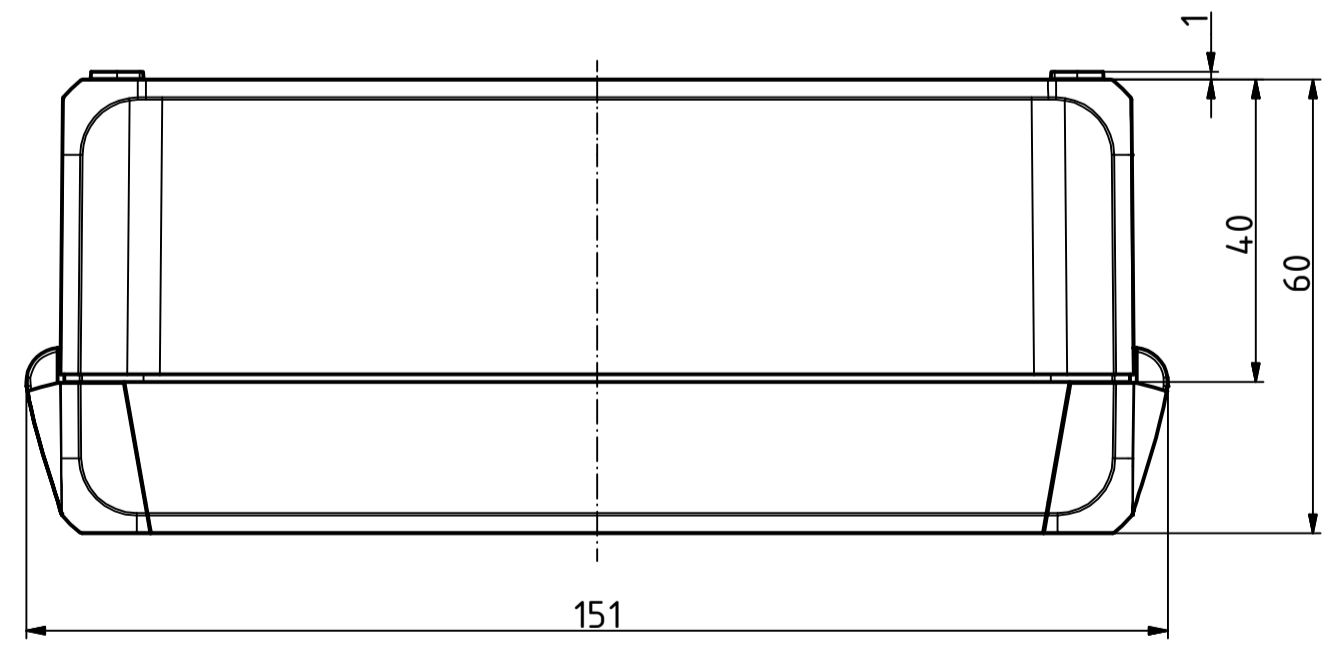

"Schutzvermerk nach DIN ISO 16016 beachten" - "Please pay attention to copyright note DIN ISO 16016"

ø2,4/7,5tief/deep (4x)

ISO (1 : 2)

(1 : 2)

Maßstab/ Scale:	1:1, 1:2	
Zeichnungs-Nr. / Drawing-No.:	1K 5390.035.02	
Artikel / Article:	BOCUBE B-141306	
Katalogzg./Catalogue draw.		
4027	11.12.2012	
A.Nr./ Alt.No.:	Datum/ Date:	
DISK:	2503380.idw	
Datum/Date:	22.06.2012 KH	