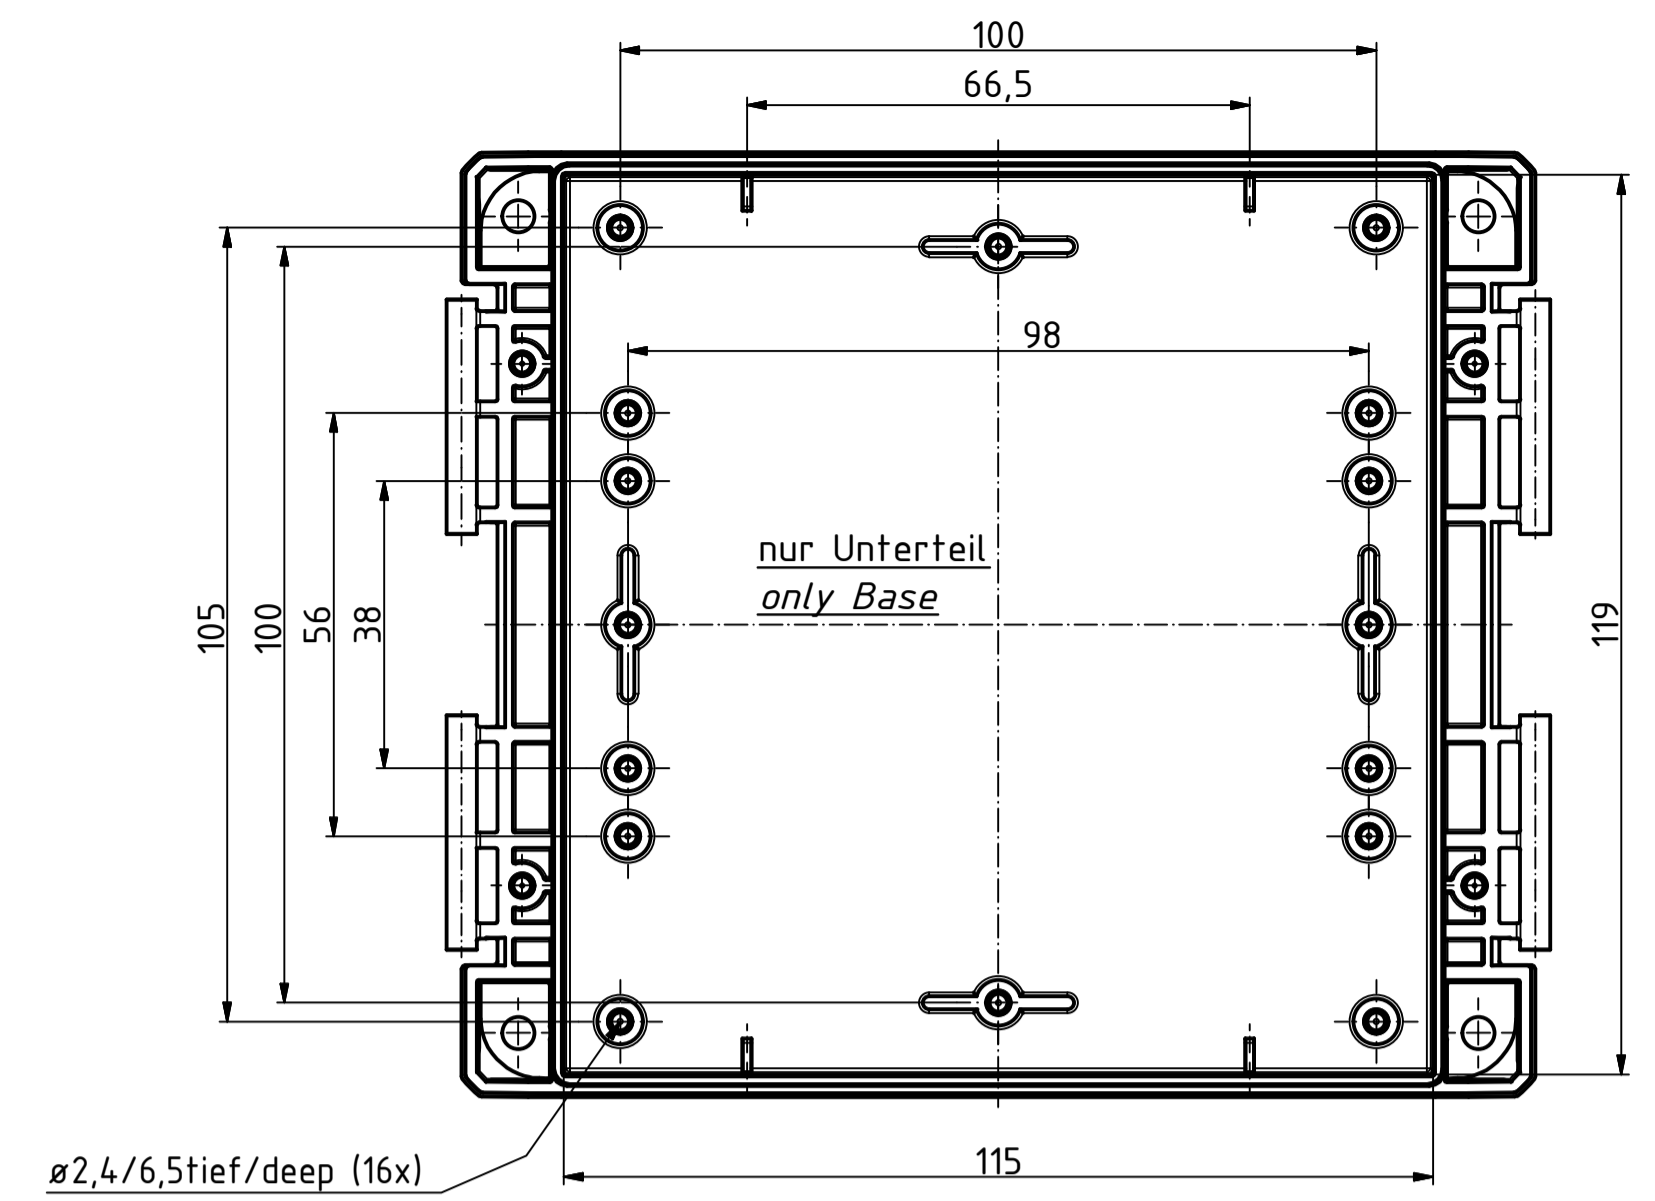

"Schutzvermerk nach DIN ISO 16016 beachten" - "Please pay attention to copyright note DIN ISO 16016"

ø2,4/7,5tief/deep (4x)

ISO (1 : 2)

(1 : 2)

Maßstab/ Scale:	1:1, 1:2	
Zeichnungs-Nr. / Drawing-No.:	1K 5390.035.02	
Artikel / Article:	BOCUBE B-141306	
Katalogzg./Catalogue draw.		
4027	11.12.2012	
A.Nr./ Alt.No.:	Datum/ Date:	
DISK:	2503380.idw	
Datum/Date:	22.06.2012 KH	