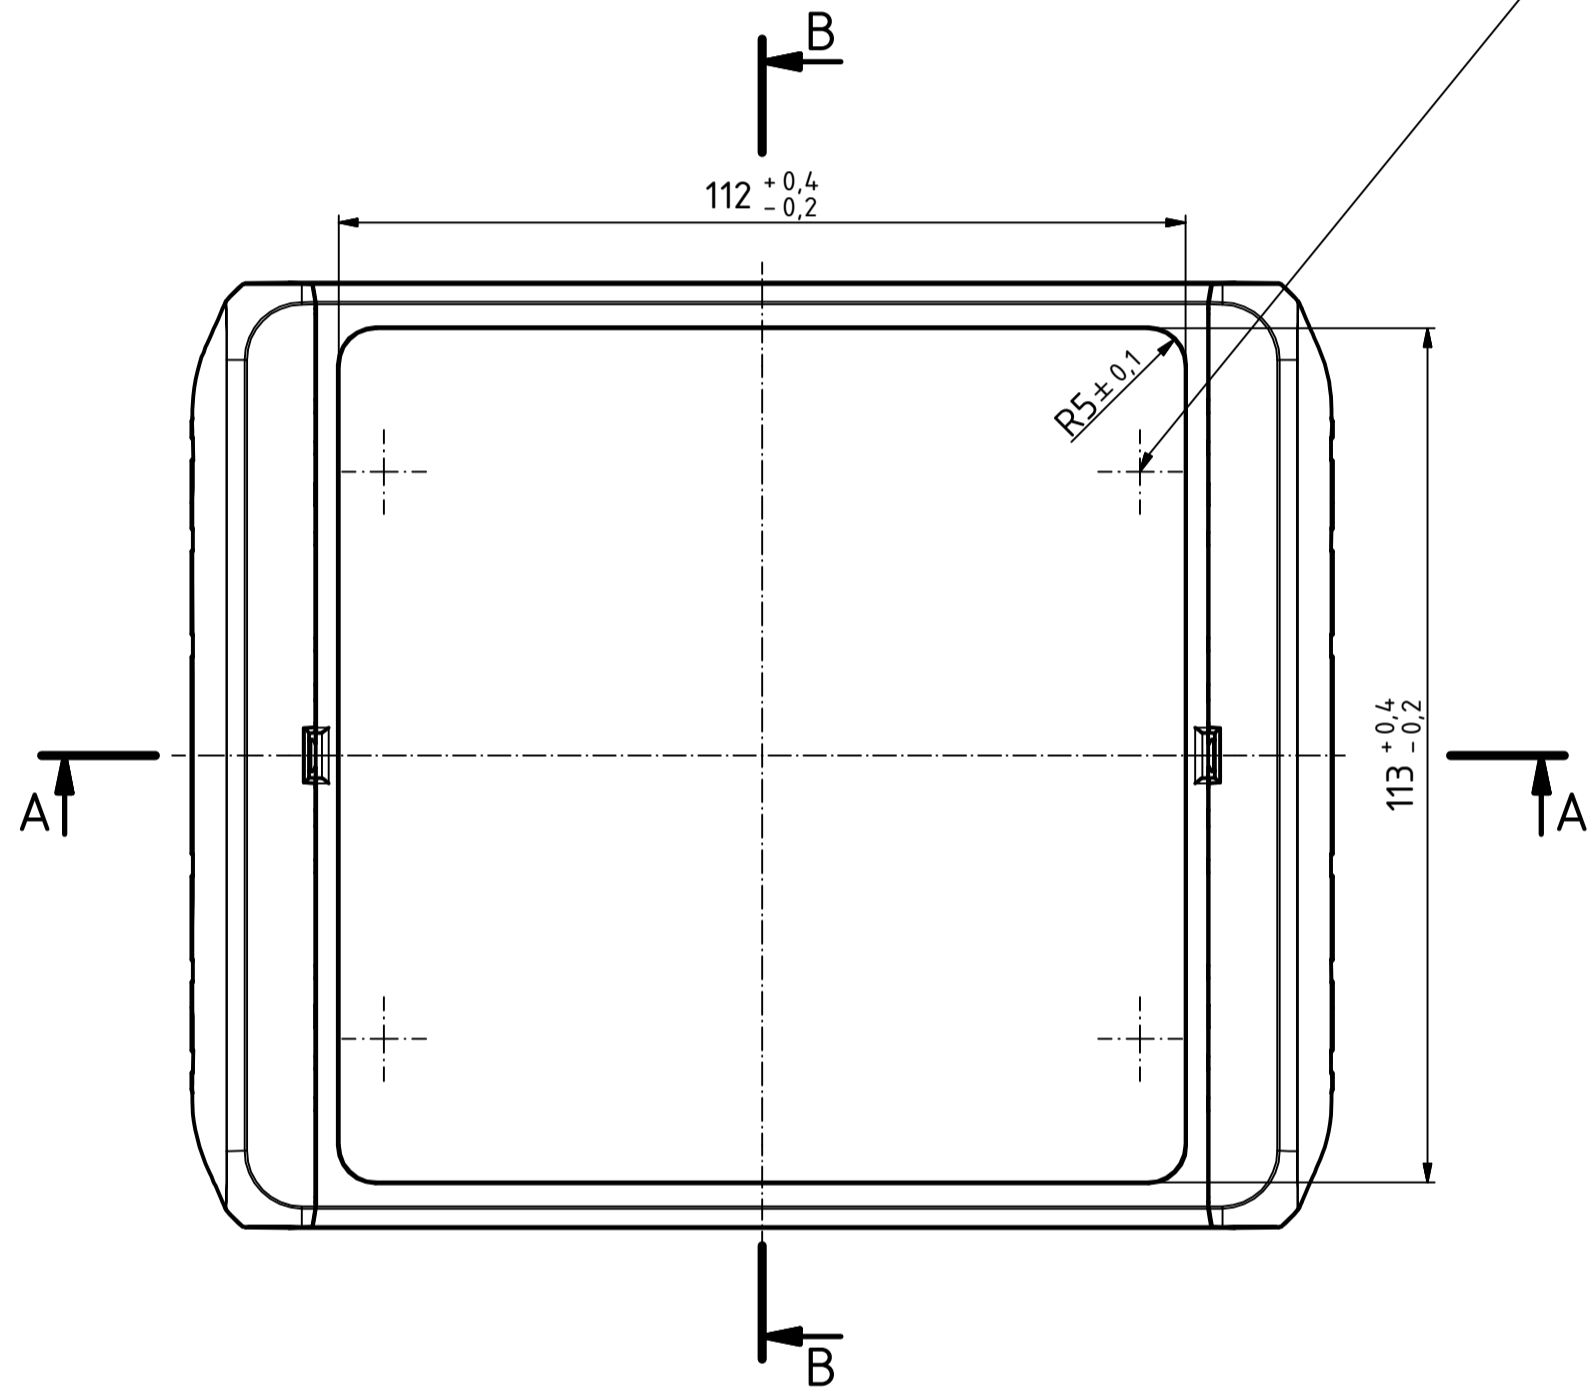

"Schutzvermerk nach DIN ISO 16016 beachten" - "Please pay attention to copyright note DIN ISO 16016"

ø2,4/7,5tief/deep (4x)

ISO (1 : 2)

(1 : 2)

Maßstab/ Scale:	1:1, 1:2	
Zeichnungs-Nr. / Drawing-No.:	1K 5390.035.02	
Artikel / Article:	BOCUBE B-141306	
Katalogzg./Catalogue draw.		
4027	11.12.2012	
A.Nr./ Alt.No.:	Datum/ Date:	
DISK:	2503380.idw	
Datum/Date:	22.06.2012 KH	