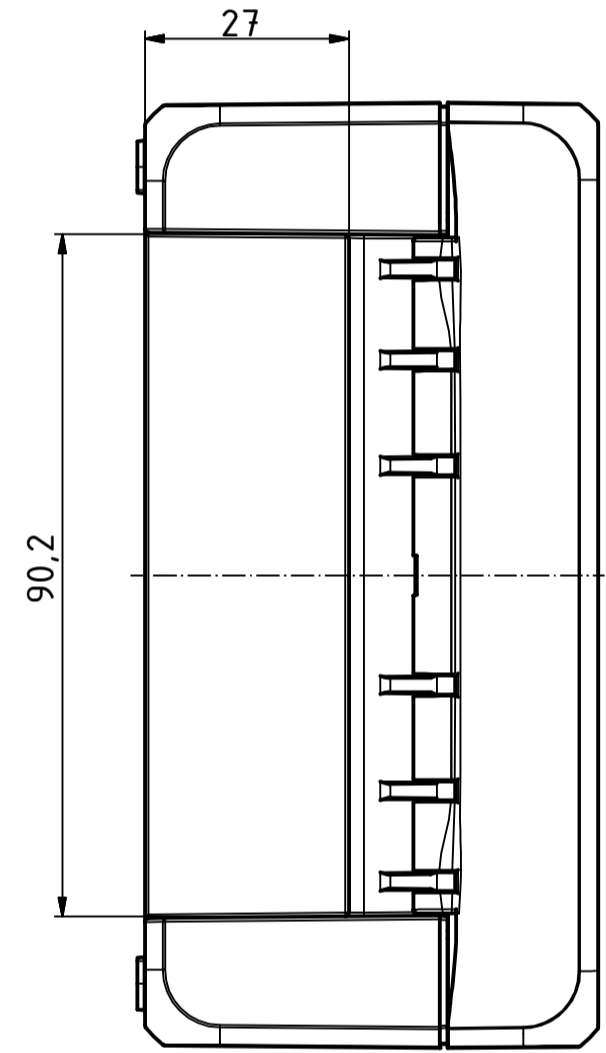

"Schutzvermerk nach DIN ISO 16016 beachten" - "Please pay attention to copyright note DIN ISO 16016"

ø2,4/7,5tief/deep (4x)

ISO (1 : 2)

(1 : 2)

Maßstab/ Scale:	1:1, 1:2	
Zeichnungs-Nr. / Drawing-No.:	1K 5390.035.02	
Artikel / Article:	BOCUBE B-141306	
Katalogzg./Catalogue draw.		
4027	11.12.2012	
A.Nr./ Alt.No.:	Datum/ Date:	
DISK:	2503380.idw	
Datum/Date:	22.06.2012 KH	