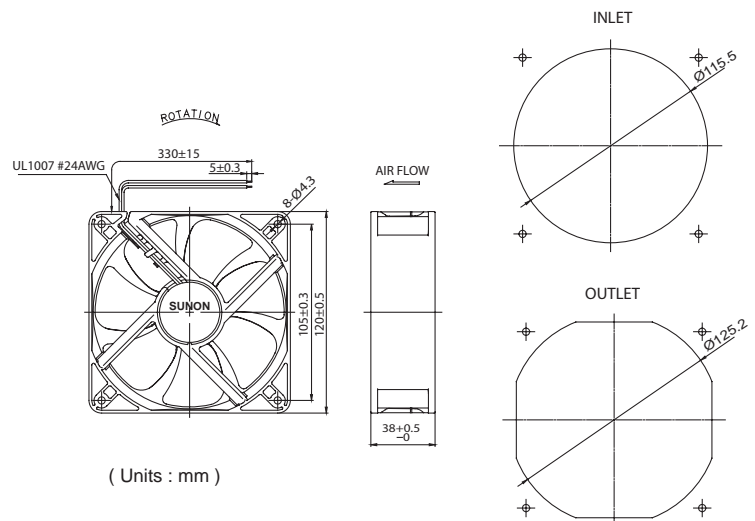

## 120x120x38 mm

## 93~138 CFM

	Bearing	Rating Voltage (VDC)	Power Current (AMP)	Power Consumption (WATTS)	Speed (RPM)	Air Flow (CFM)	Static Pressure (Inch-H <sub>2</sub> O)	Noise (dBA)	Weight (g)	Curve
	● VAPO									
MEC0381V1-0000-A99	●	12	0.833	10.0	3100	138	0.36	48	218	1
MEC0381V2-0000-A99	●	12	0.421	5.1	2600	116	0.26	44	218	2
MEC0381V3-0000-A99	●	12	0.241	2.9	2100	93	0.18	37	218	3
MEC0382V1-0000-A99	●	24	0.383	9.2	3100	138	0.36	48	218	1
MEC0382V2-0000-A99	●	24	0.224	5.4	2600	116	0.26	44	218	2
MEC0382V3-0000-A99	●	24	0.130	3.1	2100	93	0.18	37	218	3
MEC0384V1-0000-A99	●	48	0.203	9.7	3100	138	0.36	48	218	1
MEC0384V2-0000-A99	●	48	0.120	5.8	2600	116	0.26	44	218	2
MEC0384V3-0000-A99	●	48	0.068	3.3	2100	93	0.18	37	218	3

Model		(VDC)	(AMP)	(WATTS)	(RPM)	(CFM)	(Inch-H <sub>2</sub> O)	(dBA)	(g)	Curve
EEC0381B1-0000-A99	☉	12	0.833	10.0	3100	138	0.36	48	214	1
EEC0381B2-0000-A99	☉	12	0.421	5.1	2600	116	0.26	44	214	2
EEC0381B3-0000-A99	☉	12	0.241	2.9	2100	93	0.18	37	214	3
EEC0382B1-0000-A99	☉	24	0.383	9.2	3100	138	0.36	48	214	1
EEC0382B2-0000-A99	☉	24	0.224	5.4	2600	116	0.26	44	214	2
EEC0382B3-0000-A99	☉	24	0.130	3.1	2100	93	0.18	37	214	3
EEC0384B1-0000-A99	☉	48	0.203	9.7	3100	138	0.36	48	214	1
EEC0384B2-0000-A99	☉	48	0.120	5.8	2600	116	0.26	44	214	2
EEC0384B3-0000-A99	☉	48	0.069	3.3	2100	93	0.18	37	214	3