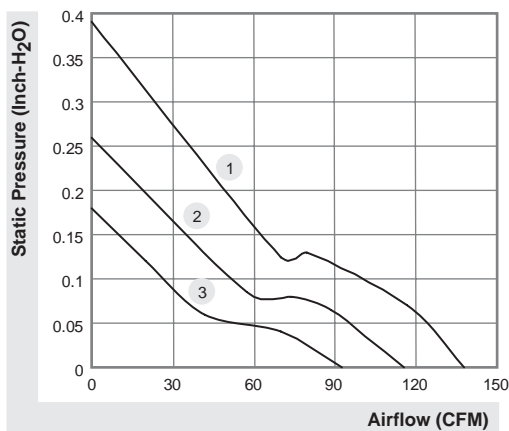

## 120x120x38 mm

## 93~138 CFM

	Bearing	Rating Voltage (VDC)	Power Current (AMP)	Power Consumption (WATTS)	Speed (RPM)	Air Flow (CFM)	Static Pressure (Inch-H <sub>2</sub> O)	Noise (dBA)	Weight (g)	Curve
	● VAPO									
MEC0381V1-0000-A99	●	12	0.833	10.0	3100	138	0.36	48	218	1
MEC0381V2-0000-A99	●	12	0.421	5.1	2600	116	0.26	44	218	2
MEC0381V3-0000-A99	●	12	0.241	2.9	2100	93	0.18	37	218	3
MEC0382V1-0000-A99	●	24	0.383	9.2	3100	138	0.36	48	218	1
MEC0382V2-0000-A99	●	24	0.224	5.4	2600	116	0.26	44	218	2
MEC0382V3-0000-A99	●	24	0.130	3.1	2100	93	0.18	37	218	3
MEC0384V1-0000-A99	●	48	0.203	9.7	3100	138	0.36	48	218	1
MEC0384V2-0000-A99	●	48	0.120	5.8	2600	116	0.26	44	218	2
MEC0384V3-0000-A99	●	48	0.068	3.3	2100	93	0.18	37	218	3

Model		(VDC)	(AMP)	(WATTS)	(RPM)	(CFM)	(Inch-H <sub>2</sub> O)	(dBA)	(g)	Curve
EEC0381B1-0000-A99	☉	12	0.833	10.0	3100	138	0.36	48	214	1
EEC0381B2-0000-A99	☉	12	0.421	5.1	2600	116	0.26	44	214	2
EEC0381B3-0000-A99	☉	12	0.241	2.9	2100	93	0.18	37	214	3
EEC0382B1-0000-A99	☉	24	0.383	9.2	3100	138	0.36	48	214	1
EEC0382B2-0000-A99	☉	24	0.224	5.4	2600	116	0.26	44	214	2
EEC0382B3-0000-A99	☉	24	0.130	3.1	2100	93	0.18	37	214	3
EEC0384B1-0000-A99	☉	48	0.203	9.7	3100	138	0.36	48	214	1
EEC0384B2-0000-A99	☉	48	0.120	5.8	2600	116	0.26	44	214	2
EEC0384B3-0000-A99	☉	48	0.069	3.3	2100	93	0.18	37	214	3