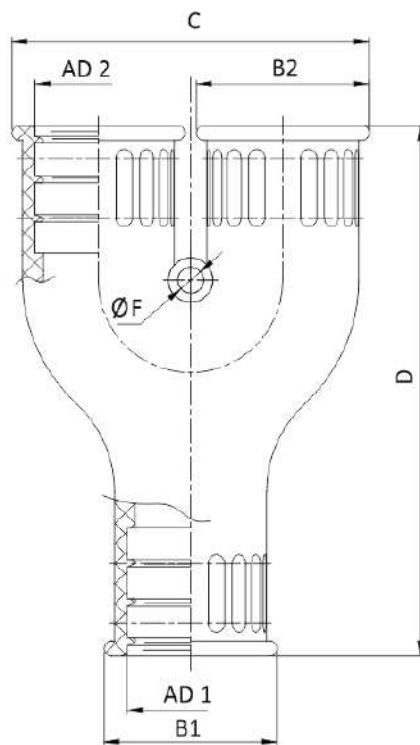

г. Санкт-Петербург  
8 (812) 332-5205  
<https://gk-tmc.ru>  
[zakaz@gk-tmc.ru](mailto:zakaz@gk-tmc.ru)

Тип		Диаметр гофротрубы	Внешний диаметр	Длина коннектора	Ширина коннектора	Отверстие	Упаковка
цвет серый (RAL 7037)	цвет черный (RAL 9005)	AD1/AD2, мм	B1/B2, мм	D, мм	C, мм	F, мм	шт
WQY-AD 10.0/2X10.0G	WQY-AD 10.0/2X10.0B	10,0/2X10,0	17,5/17,5	54,5	36,5	1x4	25
WQY-AD 21.2/2X15.8G	WQY-AD 21.2/2X15.8B	21,2/2X15,8	29,5/24	75	52	1x4	25
WQY-AD 28.5/2X15.8G	WQY-AD 28.5/2X15.8B	28,5/2X15,8	36,5/25	75	52	1x4	25
WQY-AD 18.5/2X18.5G	WQY-AD 18.5/2X18.5B	18,5/2X18,5	26,5/26,5	81	54,5	1x4	25
WQY-AD 21.2/2X21.2G	WQY-AD 21.2/2X21.2B	21,2/2X13,0	31/31,5	75	64,5	1x4	25
WQY-AD 28.5/2X21.2G	WQY-AD 28.5/2X21.2B	21,2/2X15,8	36,5/29,5	81	60,5	1x4	20
WQY-AD 34.5/2X28.5G	WQY-AD 34.5/2X28.5B	28,5/2X21,2	42,5/36,5	86	77	1x4	10
WQY-AD 42.5/2X34.5G	WQY-AD 42.5/2X34.5B	42,5/2X34,5	52,5/42,5	98,5	89	1x4	5
WQY-AD 54.5/2X42.5G	WQY-AD 54.5/2X42.5B	54,5/2X42,5	65,5/52,5	116	109,5	1x4	5