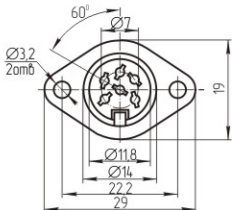

Параметр	Значение
Предельный ток, А, max	2
Предельное напряжение, В в течение 1 мин	34
Сопротивление контактов, МОм, max	0,01
Сопротивление изоляции, МОм, min	1000
Интервал рабочих температур, °С	-50~+80