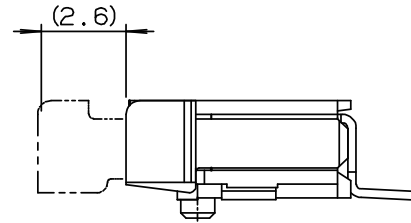

# 6224

1.0mmピッチ RA SMT 上接点 スライドロック  
1.0mmPitch RA SMT Top contact Slide lock

VARIATION	T	L
001	2±0.3	2.5
002	2±0.3	2.5
003	2±0.3	2.5
004	2±0.3	2.5
005	1±0.3	1.5

種数 NO. OF POS	A	B	C	E	F
5	4	6.2	12.2	12.6	4
6	5	7.2	13.2	13.6	5
7	6	8.2	14.2	14.6	6
8	7	9.2	15.2	15.6	7
9	8	10.2	16.2	16.6	8
10	9	11.2	17.2	17.6	9
11	10	12.2	18.2	18.6	10
12	11	13.2	19.2	19.6	11
13	12	14.2	20.2	20.6	12
14	13	15.2	21.2	21.6	13
15	14	16.2	22.2	22.6	14
16	15	17.2	23.2	23.6	15
17	16	18.2	24.2	24.6	16
18	17	19.2	25.2	25.6	17
19	18	20.2	26.2	26.6	18
20	19	21.2	27.2	27.6	19
21	20	22.2	28.2	28.6	20
22	21	23.2	29.2	29.6	21
23	22	24.2	30.2	30.6	22
24	23	25.2	31.2	31.6	23
25	24	26.2	32.2	32.6	24
26	25	27.2	33.2	33.6	25
27	26	28.2	34.2	34.6	26
28	27	29.2	35.2	35.6	27
29	28	30.2	36.2	36.6	28
30	29	31.2	37.2	37.6	29