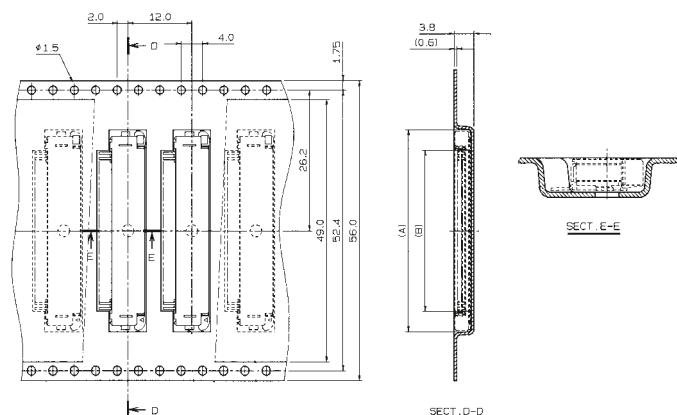

● 12 to 16 Pos.

型番 SERIES NO.	極数 NO. OF POS.	A	B
08 6224 012 00X XXX+	12	19.7	12.0
013	13	20.7	13.0
014	14	21.7	14.0
015	15	22.7	15.0
08 6224 016 00X XXX+	16	23.7	16.0

● 17 to 27 Pos.

型番 SERIES NO.	極数 NO. OF POS.	A	B
08 6224 017 00X XXX+	17	24.7	17.0
018	18	25.7	18.0
019	19	26.7	19.0
020	20	27.7	20.0
021	21	28.7	21.0
022	22	29.7	22.0
023	23	30.7	23.0
024	24	31.7	24.0
025	25	32.7	25.0
026	26	33.7	26.0
08 6224 027 00X XXX+	27	34.7	27.0

● 28 to 30 Pos.

型番 SERIES NO.	極数 NO. OF POS.	A	B
08 6224 028 00X XXX+	28	35.7	28.0
08 6224 029 00X XXX+	29	36.7	29.0
08 6224 030 00X XXX+	30	37.7	30.0

注文コード ORDERING CODE

08 6224 0XX 00X XXX+

RoHS 対応品  
RoHS Compliant Product