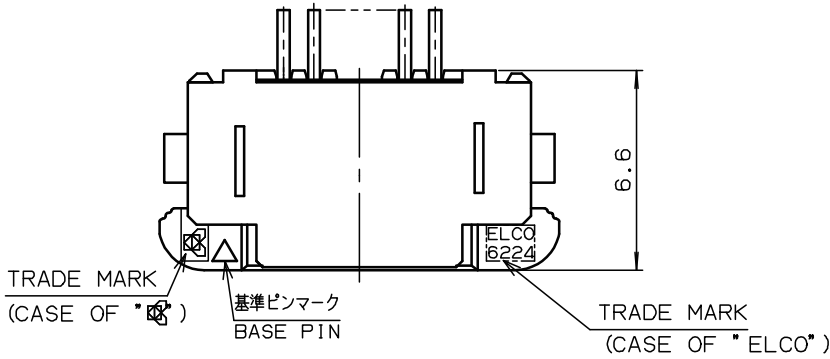

# 6224

1.0mmピッチ RA SMT 上接点 スライドロック  
1.0mmPitch RA SMT Top contact Slide lock

VARIATION	T	L
001	2±0.3	2.5
002	2±0.3	2.5
003	2±0.3	2.5
004	2±0.3	2.5
005	1±0.3	1.5

種数 NO. OF POS	A	B	C	E	F
5	4	6.2	12.2	12.6	4
6	5	7.2	13.2	13.6	5
7	6	8.2	14.2	14.6	6
8	7	9.2	15.2	15.6	7
9	8	10.2	16.2	16.6	8
10	9	11.2	17.2	17.6	9
11	10	12.2	18.2	18.6	10
12	11	13.2	19.2	19.6	11
13	12	14.2	20.2	20.6	12
14	13	15.2	21.2	21.6	13
15	14	16.2	22.2	22.6	14
16	15	17.2	23.2	23.6	15
17	16	18.2	24.2	24.6	16
18	17	19.2	25.2	25.6	17
19	18	20.2	26.2	26.6	18
20	19	21.2	27.2	27.6	19
21	20	22.2	28.2	28.6	20
22	21	23.2	29.2	29.6	21
23	22	24.2	30.2	30.6	22
24	23	25.2	31.2	31.6	23
25	24	26.2	32.2	32.6	24
26	25	27.2	33.2	33.6	25
27	26	28.2	34.2	34.6	26
28	27	29.2	35.2	35.6	27
29	28	30.2	36.2	36.6	28
30	29	31.2	37.2	37.6	29