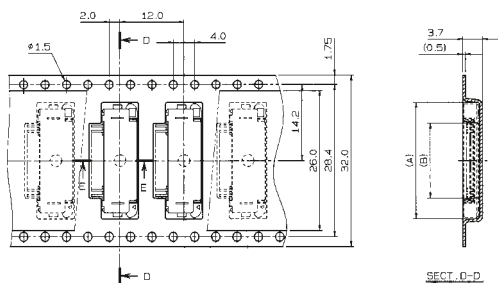

# 6224

エンボス梱包品  
Tape and Reel Package

● 5 to 11 Pos.

型番 SERIES NO.	極数 NO. OF POS.	A	B
08 6224 005 00X XXX+	5	12.7	5.0
006	6	13.7	6.0
007	7	14.7	7.0
008	8	15.7	8.0
009	9	16.7	9.0
010	10	17.7	10.0
08 6224 011 00X XXX+	11	18.7	11.0

● 12 to 16 Pos.

型番 SERIES NO.	極数 NO. OF POS.	A	B
08 6224 012 00X XXX+	12	19.7	12.0
013	13	20.7	13.0
014	14	21.7	14.0
015	15	22.7	15.0
08 6224 016 00X XXX+	16	23.7	16.0

● 17 to 27 Pos.

型番 SERIES NO.	極数 NO. OF POS.	A	B
08 6224 017 00X XXX+	17	24.7	17.0
018	18	25.7	18.0
019	19	26.7	19.0
020	20	27.7	20.0
021	21	28.7	21.0
022	22	29.7	22.0
023	23	30.7	23.0
024	24	31.7	24.0
025	25	32.7	25.0
026	26	33.7	26.0
08 6224 027 00X XXX+	27	34.7	27.0