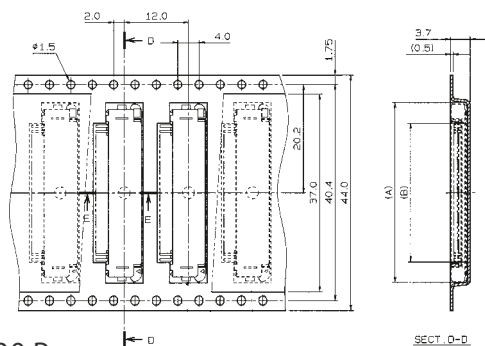

# 6224

エンボス梱包品  
Tape and Reel Package

● 5 to 11 Pos.

型番 SERIES NO.	極数 NO. OF POS.	A	B
08 6224 005 00X XXX+	5	12.7	5.0
006	6	13.7	6.0
007	7	14.7	7.0
008	8	15.7	8.0
009	9	16.7	9.0
010	10	17.7	10.0
08 6224 011 00X XXX+	11	18.7	11.0

● 12 to 16 Pos.

型番 SERIES NO.	極数 NO. OF POS.	A	B
08 6224 012 00X XXX+	12	19.7	12.0
013	13	20.7	13.0
014	14	21.7	14.0
015	15	22.7	15.0
08 6224 016 00X XXX+	16	23.7	16.0

● 17 to 27 Pos.

型番 SERIES NO.	極数 NO. OF POS.	A	B
08 6224 017 00X XXX+	17	24.7	17.0
018	18	25.7	18.0
019	19	26.7	19.0
020	20	27.7	20.0
021	21	28.7	21.0
022	22	29.7	22.0
023	23	30.7	23.0
024	24	31.7	24.0
025	25	32.7	25.0
026	26	33.7	26.0
08 6224 027 00X XXX+	27	34.7	27.0