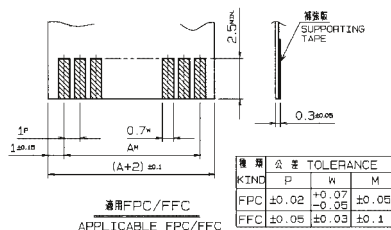

# 6224

1.0mmピッチ RA SMT 上接点 スライドロック  
1.0mmPitch RA SMT Top contact Slide lock

VARIATION	T	L
001	2±0.3	2.5
002	2±0.3	2.5
003	2±0.3	2.5
004	2±0.3	2.5
005	1±0.3	1.5

種数 NO. OF POS	A	B	C	E	F
5	4	6.2	12.2	12.6	4
6	5	7.2	13.2	13.6	5
7	6	8.2	14.2	14.6	6
8	7	9.2	15.2	15.6	7
9	8	10.2	16.2	16.6	8
10	9	11.2	17.2	17.6	9
11	10	12.2	18.2	18.6	10
12	11	13.2	19.2	19.6	11
13	12	14.2	20.2	20.6	12
14	13	15.2	21.2	21.6	13
15	14	16.2	22.2	22.6	14
16	15	17.2	23.2	23.6	15
17	16	18.2	24.2	24.6	16
18	17	19.2	25.2	25.6	17
19	18	20.2	26.2	26.6	18
20	19	21.2	27.2	27.6	19
21	20	22.2	28.2	28.6	20
22	21	23.2	29.2	29.6	21
23	22	24.2	30.2	30.6	22
24	23	25.2	31.2	31.6	23
25	24	26.2	32.2	32.6	24
26	25	27.2	33.2	33.6	25
27	26	28.2	34.2	34.6	26
28	27	29.2	35.2	35.6	27
29	28	30.2	36.2	36.6	28
30	29	31.2	37.2	37.6	29