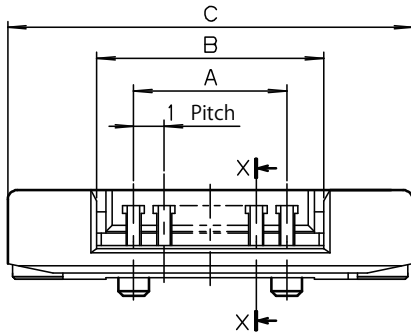

# 6224

1.0mmピッチ RA SMT 上接点 スライドロック  
1.0mmPitch RA SMT Top contact Slide lock

VARIATION	T	L
001	2±0.3	2.5
002	2±0.3	2.5
003	2±0.3	2.5
004	2±0.3	2.5
005	1±0.3	1.5

種数 NO. OF POS	A	B	C	E	F
5	4	6.2	12.2	12.6	4
6	5	7.2	13.2	13.6	5
7	6	8.2	14.2	14.6	6
8	7	9.2	15.2	15.6	7
9	8	10.2	16.2	16.6	8
10	9	11.2	17.2	17.6	9
11	10	12.2	18.2	18.6	10
12	11	13.2	19.2	19.6	11
13	12	14.2	20.2	20.6	12
14	13	15.2	21.2	21.6	13
15	14	16.2	22.2	22.6	14
16	15	17.2	23.2	23.6	15
17	16	18.2	24.2	24.6	16
18	17	19.2	25.2	25.6	17
19	18	20.2	26.2	26.6	18
20	19	21.2	27.2	27.6	19
21	20	22.2	28.2	28.6	20
22	21	23.2	29.2	29.6	21
23	22	24.2	30.2	30.6	22
24	23	25.2	31.2	31.6	23
25	24	26.2	32.2	32.6	24
26	25	27.2	33.2	33.6	25
27	26	28.2	34.2	34.6	26
28	27	29.2	35.2	35.6	27
29	28	30.2	36.2	36.6	28
30	29	31.2	37.2	37.6	29

● 12 to 16 Pos.

型番 SERIES NO.	極数 NO. OF POS.	A	B
08 6224 012 00X XXX+	12	19.7	12.0
013	13	20.7	13.0
014	14	21.7	14.0
015	15	22.7	15.0
08 6224 016 00X XXX+	16	23.7	16.0

● 17 to 27 Pos.

型番 SERIES NO.	極数 NO. OF POS.	A	B
08 6224 017 00X XXX+	17	24.7	17.0
018	18	25.7	18.0
019	19	26.7	19.0
020	20	27.7	20.0
021	21	28.7	21.0
022	22	29.7	22.0
023	23	30.7	23.0
024	24	31.7	24.0
025	25	32.7	25.0
026	26	33.7	26.0
08 6224 027 00X XXX+	27	34.7	27.0