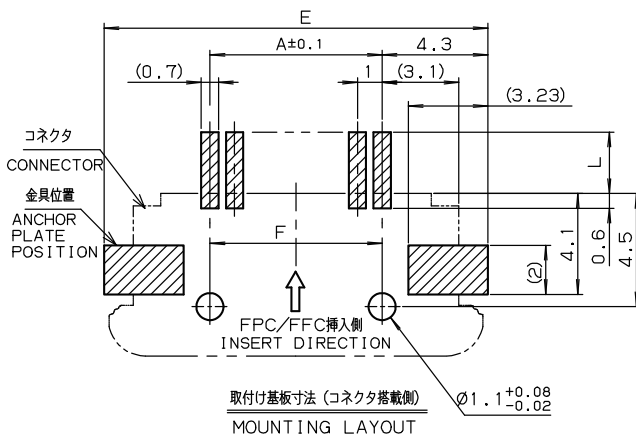

# 6224

1.0mmピッチ RA SMT 上接点 スライドロック  
1.0mmPitch RA SMT Top contact Slide lock

VARIATION	T	L
001	2±0.3	2.5
002	2±0.3	2.5
003	2±0.3	2.5
004	2±0.3	2.5
005	1±0.3	1.5

種数 NO. OF POS	A	B	C	E	F
5	4	6.2	12.2	12.6	4
6	5	7.2	13.2	13.6	5
7	6	8.2	14.2	14.6	6
8	7	9.2	15.2	15.6	7
9	8	10.2	16.2	16.6	8
10	9	11.2	17.2	17.6	9
11	10	12.2	18.2	18.6	10
12	11	13.2	19.2	19.6	11
13	12	14.2	20.2	20.6	12
14	13	15.2	21.2	21.6	13
15	14	16.2	22.2	22.6	14
16	15	17.2	23.2	23.6	15
17	16	18.2	24.2	24.6	16
18	17	19.2	25.2	25.6	17
19	18	20.2	26.2	26.6	18
20	19	21.2	27.2	27.6	19
21	20	22.2	28.2	28.6	20
22	21	23.2	29.2	29.6	21
23	22	24.2	30.2	30.6	22
24	23	25.2	31.2	31.6	23
25	24	26.2	32.2	32.6	24
26	25	27.2	33.2	33.6	25
27	26	28.2	34.2	34.6	26
28	27	29.2	35.2	35.6	27
29	28	30.2	36.2	36.6	28
30	29	31.2	37.2	37.6	29