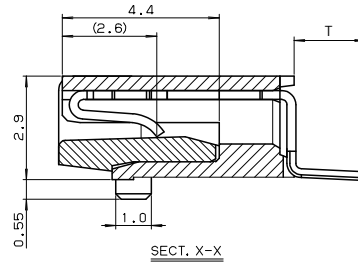

# 6224

1.0mmピッチ RA SMT 上接点 スライドロック  
1.0mmPitch RA SMT Top contact Slide lock

VARIATION	T	L
001	2±0.3	2.5
002	2±0.3	2.5
003	2±0.3	2.5
004	2±0.3	2.5
005	1±0.3	1.5

種数 NO. OF POS	A	B	C	E	F
5	4	6.2	12.2	12.6	4
6	5	7.2	13.2	13.6	5
7	6	8.2	14.2	14.6	6
8	7	9.2	15.2	15.6	7
9	8	10.2	16.2	16.6	8
10	9	11.2	17.2	17.6	9
11	10	12.2	18.2	18.6	10
12	11	13.2	19.2	19.6	11
13	12	14.2	20.2	20.6	12
14	13	15.2	21.2	21.6	13
15	14	16.2	22.2	22.6	14
16	15	17.2	23.2	23.6	15
17	16	18.2	24.2	24.6	16
18	17	19.2	25.2	25.6	17
19	18	20.2	26.2	26.6	18
20	19	21.2	27.2	27.6	19
21	20	22.2	28.2	28.6	20
22	21	23.2	29.2	29.6	21
23	22	24.2	30.2	30.6	22
24	23	25.2	31.2	31.6	23
25	24	26.2	32.2	32.6	24
26	25	27.2	33.2	33.6	25
27	26	28.2	34.2	34.6	26
28	27	29.2	35.2	35.6	27
29	28	30.2	36.2	36.6	28
30	29	31.2	37.2	37.6	29