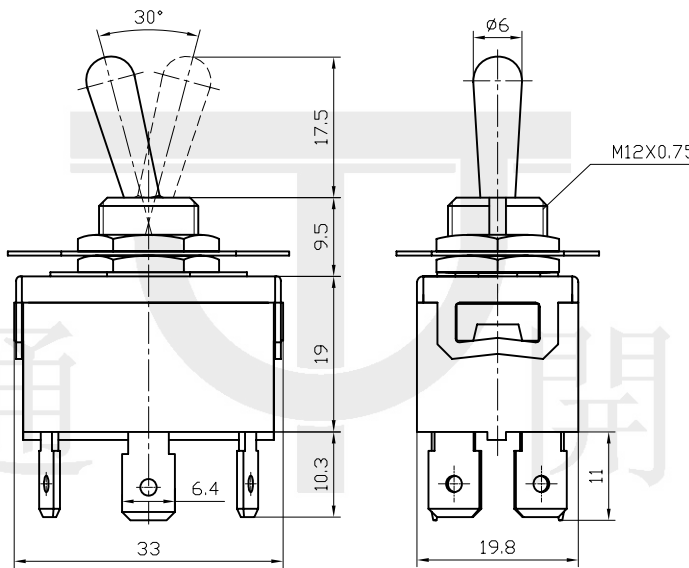

中型钮子开关

Medium Toggle Switch

型号(TYPE):KN3(C)-202P

技术特性 (Specification)

- 规格 (Rating):10A 125V AC; 6A 250V AC
- 接触电阻(Contact R):50mΩ max
- 绝缘电阻(Insulation R):500V DC 1000MΩ min
- 耐电压 (Dielectric Strength):1 Minute 1500V AC
- 操作温度(Operating Temperature):-25°C~+85°C
- 电气寿命(Electrical Life):10,000 Cycles

外型图 (Outline Drawing)

安装尺寸 (Mounting)

电路图 (Circuitry)