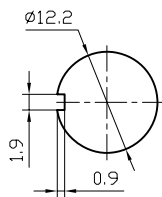

中型钮子开关

Medium Toggle Switch

型号(TYPE):KN3(C)-202P

技术特性 (Specification)

- 规格 (Rating):10A 125V AC; 6A 250V AC
- 接触电阻(Contact R):50mΩ max
- 绝缘电阻(Insulation R):500V DC 1000MΩ min
- 耐电压 (Dielectric Strength):1 Minute 1500V AC
- 操作温度(Operating Temperature):-25°C~+85°C
- 电气寿命(Electrical Life):10,000 Cycles

外型图 (Outline Drawing)

安装尺寸 (Mounting)

电路图 (Circuitry)