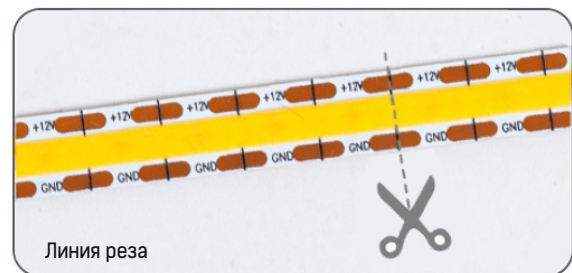

2 ГАРАНТИЯ
ГОДА *

Температура хранения:
от -20° до +45°С
Рабочая температура:
от -20° до +40°С

СПЕЦИФИКАЦИЯ

ML-R528-COB-X-S

Наименование	Цвет	Цветовая температура	Световой поток	Угол свет. потока, (градус)	Напряжение	Потребляемый ток	Мощность	Размер, mm	Класс защиты**
ML-R528-COB-CW-S		6000K	900 lm/m	180	12V	0,83A	10W/m	5000*8*1,8	IP20
ML-R528-COB-NW-S		4000K	900 lm/m	180	12V	0,83A	10W/m	5000*8*1,8	IP20
ML-R528-COB-WW-S		3000K	900 lm/m	180	12V	0,83A	10W/m	5000*8*1,8	IP20

Скотч TESA;

Компактные размеры, легкая и безопасная установка.

ПРИМЕНЕНИЕ:

Основное освещение;

Подсветка рабочих зон;

Декоративная подсветка интерьера;

Оформление витрин и стеллажей.

* При условии работы оборудования не более 12 часов в сутки
При круглосуточной эксплуатации срок гарантии сокращается в 2 раза.

УСТАНОВКА

Внимание: во избежание попадания воды, покрывайте силиконом места выхода проводов и места реза

Подключение питания на ленту осуществляется с двух сторон через каждые 5 метров

ПРИМЕЧАНИЕ: Обратитесь к схеме подключения для установки. Неправильное подключение может привести к короткому замыканию!