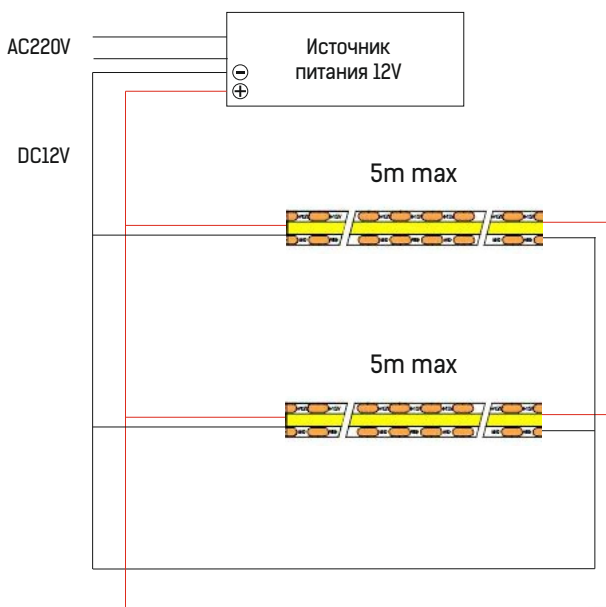

2 ГАРАНТИЯ
ГОДА *

Температура хранения:
от -20° до +45°С
Рабочая температура:
от -20° до +40°С

СПЕЦИФИКАЦИЯ

ML-R528-COB-X-S

Наименование	Цвет	Цветовая температура	Световой поток	Угол свет. потока, (градус)	Напряжение	Потребляемый ток	Мощность	Размер, mm	Класс защиты**
ML-R528-COB-CW-S		6000K	900 lm/m	180	12V	0,83A	10W/m	5000*8*1,8	IP20
ML-R528-COB-NW-S		4000K	900 lm/m	180	12V	0,83A	10W/m	5000*8*1,8	IP20
ML-R528-COB-WW-S		3000K	900 lm/m	180	12V	0,83A	10W/m	5000*8*1,8	IP20

Скотч TESA;

Компактные размеры, легкая и безопасная установка.

ПРИМЕНЕНИЕ:

Основное освещение;

Подсветка рабочих зон;

Декоративная подсветка интерьера;

Оформление витрин и стеллажей.

* При условии работы оборудования не более 12 часов в сутки
При круглосуточной эксплуатации срок гарантии сокращается в 2 раза.

УСТАНОВКА

Внимание: во избежание попадания воды, покрывайте силиконом места выхода проводов и места реза

Подключение питания на ленту осуществляется с двух сторон через каждые 5 метров

ПРИМЕЧАНИЕ: Обратитесь к схеме подключения для установки. Неправильное подключение может привести к короткому замыканию!