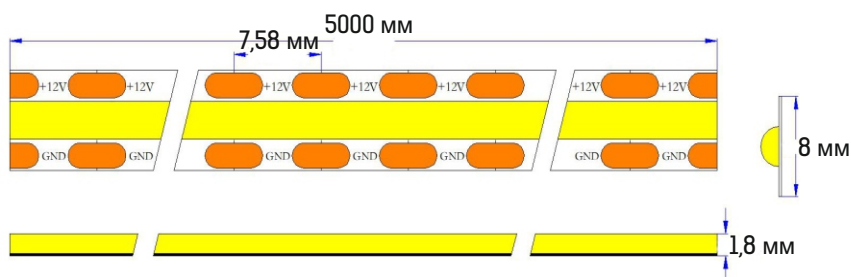

2 ГАРАНТИЯ
ГОДА *

Температура хранения:
от -20° до +45°С
Рабочая температура:
от -20° до +40°С

СПЕЦИФИКАЦИЯ

ML-R528-COB-X-S

Наименование	Цвет	Цветовая температура	Световой поток	Угол свет. потока, (градус)	Напряжение	Потребляемый ток	Мощность	Размер, mm	Класс защиты**
ML-R528-COB-CW-S		6000K	900 lm/m	180	12V	0,83A	10W/m	5000*8*1,8	IP20
ML-R528-COB-NW-S		4000K	900 lm/m	180	12V	0,83A	10W/m	5000*8*1,8	IP20
ML-R528-COB-WW-S		3000K	900 lm/m	180	12V	0,83A	10W/m	5000*8*1,8	IP20

УСТАНОВКА

Внимание: во избежание попадания воды, покрывайте силиконом места выхода проводов и места реза

Подключение питания на ленту осуществляется с двух сторон через каждые 5 метров

ПРИМЕЧАНИЕ: Обратитесь к схеме подключения для установки. Неправильное подключение может привести к короткому замыканию!