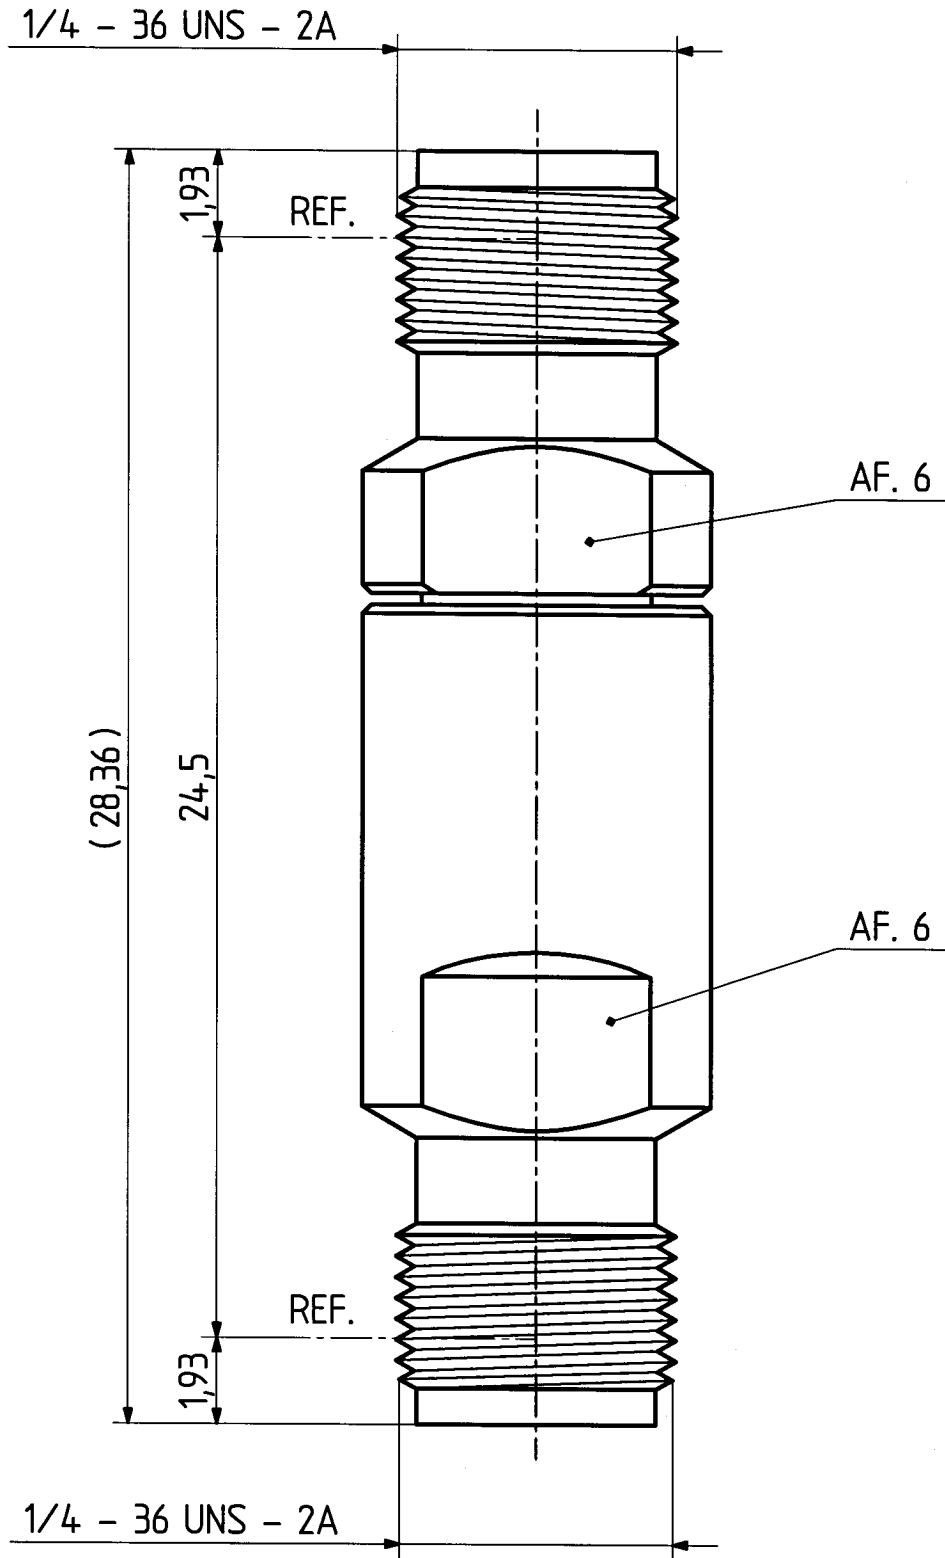

	date	sign
drawn	18.06.01	4481/HUI
checked	<i>18.06.01 4482/HUI</i>	<i>[Signature]</i>
approved	<i>18.06.01 4482/HUI</i>	<i>[Signature]</i>

H+S 701 448.05

scale

6:1

HUBER + SUHNER  
CH-ITC-RBS-CON

dimensions in mm

drawing number

4.13.33134

Index

C

OZ drawing : OZ.