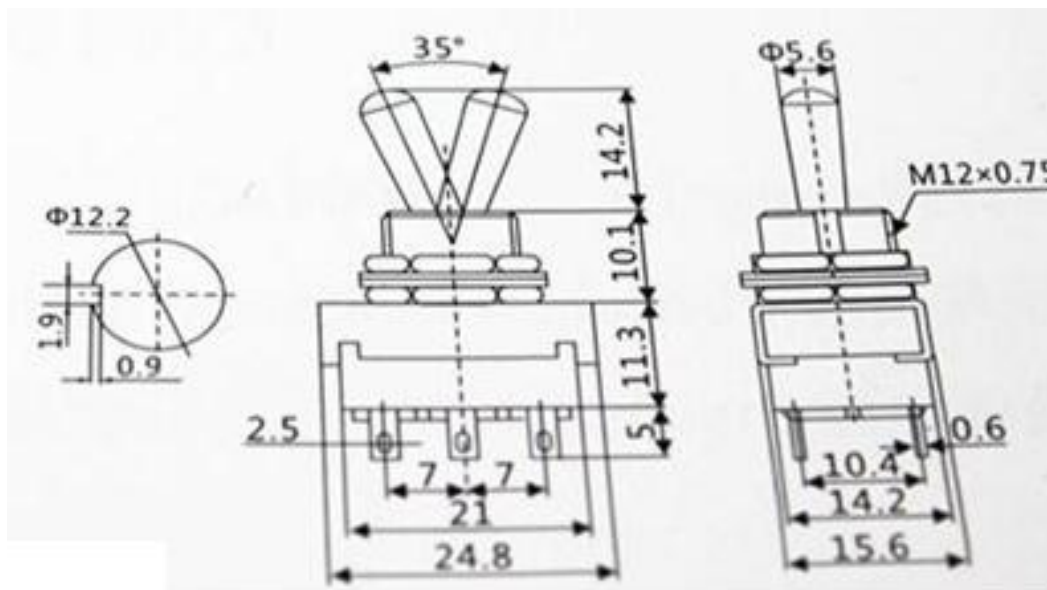

Переключатель рычажный KN-32

Артикул Q-2508

Характеристики

Напряжение до 250В
Ток до 5А
Контакты 6шт, тип С
Коммутация с фиксацией, на переключение, ON-ON

Внимание! Описание товара носит информационный характер и может отличаться от описания, представленного в технической документации производителя. Убедительно просим Вас при покупке проверять наличие желаемых функций и характеристик.