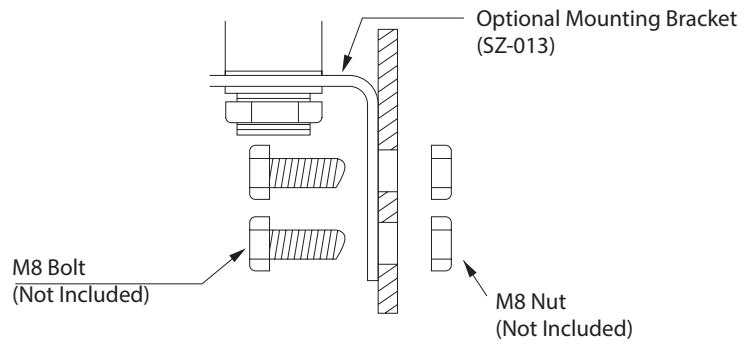

Dimensions (Unit: mm)

MP Type

Height
1 Tier : 265
2 Tiers : 300
3 Tiers : 335
4 Tiers : 370
5 Tiers : 405

MPS Type

Height
1 Tier : 90
2 Tiers : 125
3 Tiers : 160
4 Tiers : 195
5 Tiers : 230

Wiring

• MP/MPS Contact/ Switch