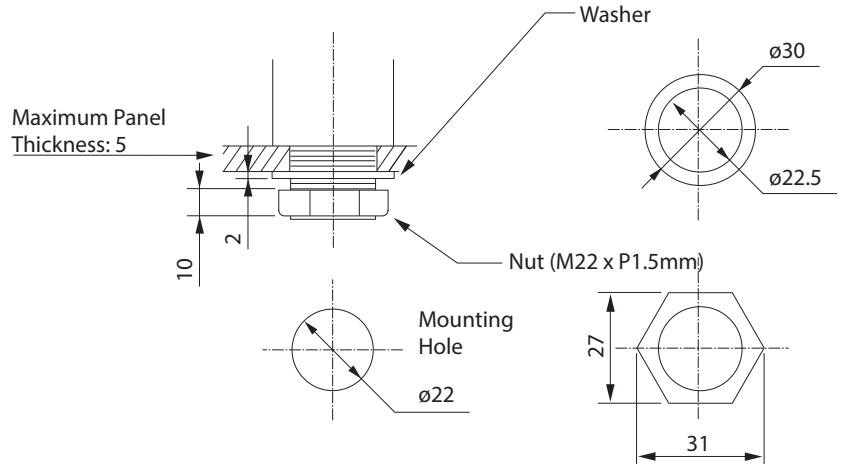

Dimensions (Unit: mm)

MP Type

Height
1 Tier : 265
2 Tiers : 300
3 Tiers : 335
4 Tiers : 370
5 Tiers : 405

MPS Type

Height
1 Tier : 90
2 Tiers : 125
3 Tiers : 160
4 Tiers : 195
5 Tiers : 230

Wiring

• MP/MPS Contact/ Switch