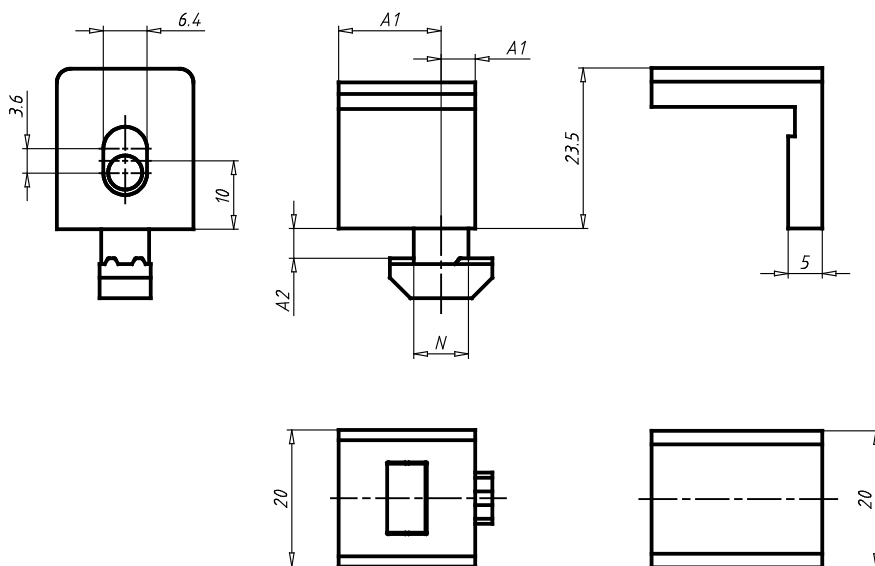

Fixation Block 25, Black

094500M6

PARTNR (Part #)	N (/ mm)	T (Thread)	A1 (/ mm)	A2 (Profile / mm)	PROFILE (Profile)	WEIGHT (Weight / g)	CTN (Customs Tariff Number)	ID (ID #)
094500M6	8	M5	5.0 / 10.0* / 15.0 / 20.0*	4.35 (4.5)	I	13	39269097	101448