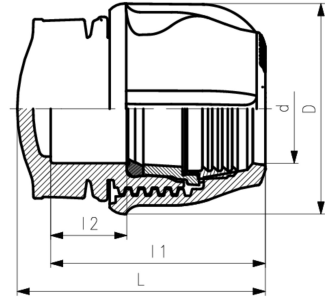

End cap

- installation without disassembling
- suitable for PE and PEX pipes
- water PN16
- material: PP
- gasket: NBR quality for drinkable water
- colour: blue-black

d (mm)	PN (bar)	Code	SP	GP	Weight (kg)	D (mm)	L (mm)	l1 (mm)	l2 (mm)
16	16	158 400 353	10	80	0.041	45	60	46	19
20	16	158 400 079	10	250	0.037	45	60	54	19
25	16	158 400 080	10	180	0.054	53	67	59	21
32	16	158 400 081	10	130	0.087	64	76	66	23
40	16	158 400 082	100	0	0.136	75	89	76	26
50	16	158 400 083	55	0	0.267	97	104	88	30
63	16	158 400 084	30	0	0.471	114	124	104	35
75	16	158 400 085	18	0	0.791	135	155	133	41
90	16	158 400 086	8	0	1.268	161	178	150	44
110	16	158 400 087	6	0	1.901	185	209	175	53