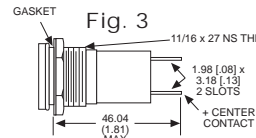

Material & Finish: Base - Black Anodized Aluminum, Cap - High Impact Plastic

Uses:
T-2 MIDGET
FLANGE BASE
NEON LAMP

052, 081, 095 & 135 SERIES FOR 11/16" MOUNTING HOLE • WATERTIGHT

BASE PART NO.	VOLTAGE	LAMP NO.	FIG
081-0408-01-343	105-125 AC-DC	521-9053 (B1A)	3
081-0463-01-313	110-125 AC	521-9054 (B2A)	3
081-1308-01-343	105-125 AC-DC	521-9053 (B1A)	4
081-1363-01-313	110-125 AC	521-9054 (B2A)	4

CAP PART NO.	COLOR	FIG	CAP PART NO.	COLOR	FIG
052-3191-003	RED	5	095-3131-003	RED	7
052-3193-003	AMBER	5	095-3133-003	AMBER	7
052-3195-003	WHITE	5	095-3135-003	WHITE	7
052-3197-003	CLEAR	5	095-3137-003	CLEAR	7
081-0131-303	RED	6	135-3231-003	RED	8
081-0133-303	AMBER	6	135-3233-003	AMBER	8
081-0135-303	WHITE	6	135-3235-003	WHITE	8
081-0137-303	CLEAR	6	135-3237-003	CLEAR	8

Material & Finish: Base - Chrome Plated Brass, Cap - Polycarbonate - 081 has Chrome Plated Bezel

Uses:
T 3 1/4
MINIATURE
BAYONET
BASE
NEON
LAMP

125 SERIES FOR 11/16" MOUNTING HOLE • OILTIGHT*

BASE PART NO.	VOLTAGE	LAMP NO.	FIG
125-0408-11-143	105-125 AC-DC	521-9053 (B1A)	9
125-0463-11-113	110-125 AC	521-9054 (B2A)	9
125-1308-11-143	105-125 AC-DC	521-9053 (B1A)	10
125-1363-11-113	110-125 AC	521-9054 (B2A)	10