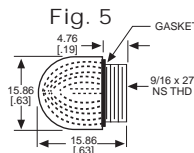

Material & Finish: Base - Black Anodized Aluminum, Cap - High Impact Plastic

Uses:
T-2 MIDGET
FLANGE BASE
NEON LAMP

052, 081, 095 & 135 SERIES FOR 11/16" MOUNTING HOLE • WATERTIGHT

BASE PART NO.	VOLTAGE	LAMP NO.	FIG
081-0408-01-343	105-125 AC-DC	521-9053 (B1A)	3
081-0463-01-313	110-125 AC	521-9054 (B2A)	3
081-1308-01-343	105-125 AC-DC	521-9053 (B1A)	4
081-1363-01-313	110-125 AC	521-9054 (B2A)	4

CAP PART NO.	COLOR	FIG	CAP PART NO.	COLOR	FIG
052-3191-003	RED	5	095-3131-003	RED	7
052-3193-003	AMBER	5	095-3133-003	AMBER	7
052-3195-003	WHITE	5	095-3135-003	WHITE	7
052-3197-003	CLEAR	5	095-3137-003	CLEAR	7
081-0131-303	RED	6	135-3231-003	RED	8
081-0133-303	AMBER	6	135-3233-003	AMBER	8
081-0135-303	WHITE	6	135-3235-003	WHITE	8
081-0137-303	CLEAR	6	135-3237-003	CLEAR	8

Material & Finish: Base - Chrome Plated Brass, Cap - Polycarbonate - 081 has Chrome Plated Bezel

Uses:
T 3 1/4
MINIATURE
BAYONET
BASE
NEON
LAMP

125 SERIES FOR 11/16" MOUNTING HOLE • OILTIGHT*

BASE PART NO.	VOLTAGE	LAMP NO.	FIG
125-0408-11-143	105-125 AC-DC	521-9053 (B1A)	9
125-0463-11-113	110-125 AC	521-9054 (B2A)	9
125-1308-11-143	105-125 AC-DC	521-9053 (B1A)	10
125-1363-11-113	110-125 AC	521-9054 (B2A)	10

Green & Blue Lens Caps Not Available For Neon Indicators

Neon and incandescent lamp information on Pages 35 and 36

* See Page 14 for Oiltight information

Dimensions in mm [inches]

Uses:
T 4 1/2
CANDELABRA
SCREW BASE
NEON LAMP