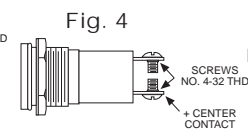

Material & Finish: Base - Black Anodized Aluminum, Cap - High Impact Plastic

Uses:
T-2 MIDGET
FLANGE BASE
NEON LAMP

052, 081, 095 & 135 SERIES FOR 11/16" MOUNTING HOLE • WATERTIGHT

BASE PART NO.	VOLTAGE	LAMP NO.	FIG
081-0408-01-343	105-125 AC-DC	521-9053 (B1A)	3
081-0463-01-313	110-125 AC	521-9054 (B2A)	3
081-1308-01-343	105-125 AC-DC	521-9053 (B1A)	4
081-1363-01-313	110-125 AC	521-9054 (B2A)	4

Material & Finish: Base - Chrome Plated Brass, Cap - Polycarbonate - 081 has Chrome Plated Bezel

Uses:
T 3 1/4
MINIATURE
BAYONET
BASE
NEON
LAMP

125 SERIES FOR 11/16" MOUNTING HOLE • OILTIGHT*

BASE PART NO.	VOLTAGE	LAMP NO.	FIG
125-0408-11-143	105-125 AC-DC	521-9053 (B1A)	9
125-0463-11-113	110-125 AC	521-9054 (B2A)	9
125-1308-11-143	105-125 AC-DC	521-9053 (B1A)	10
125-1363-11-113	110-125 AC	521-9054 (B2A)	10