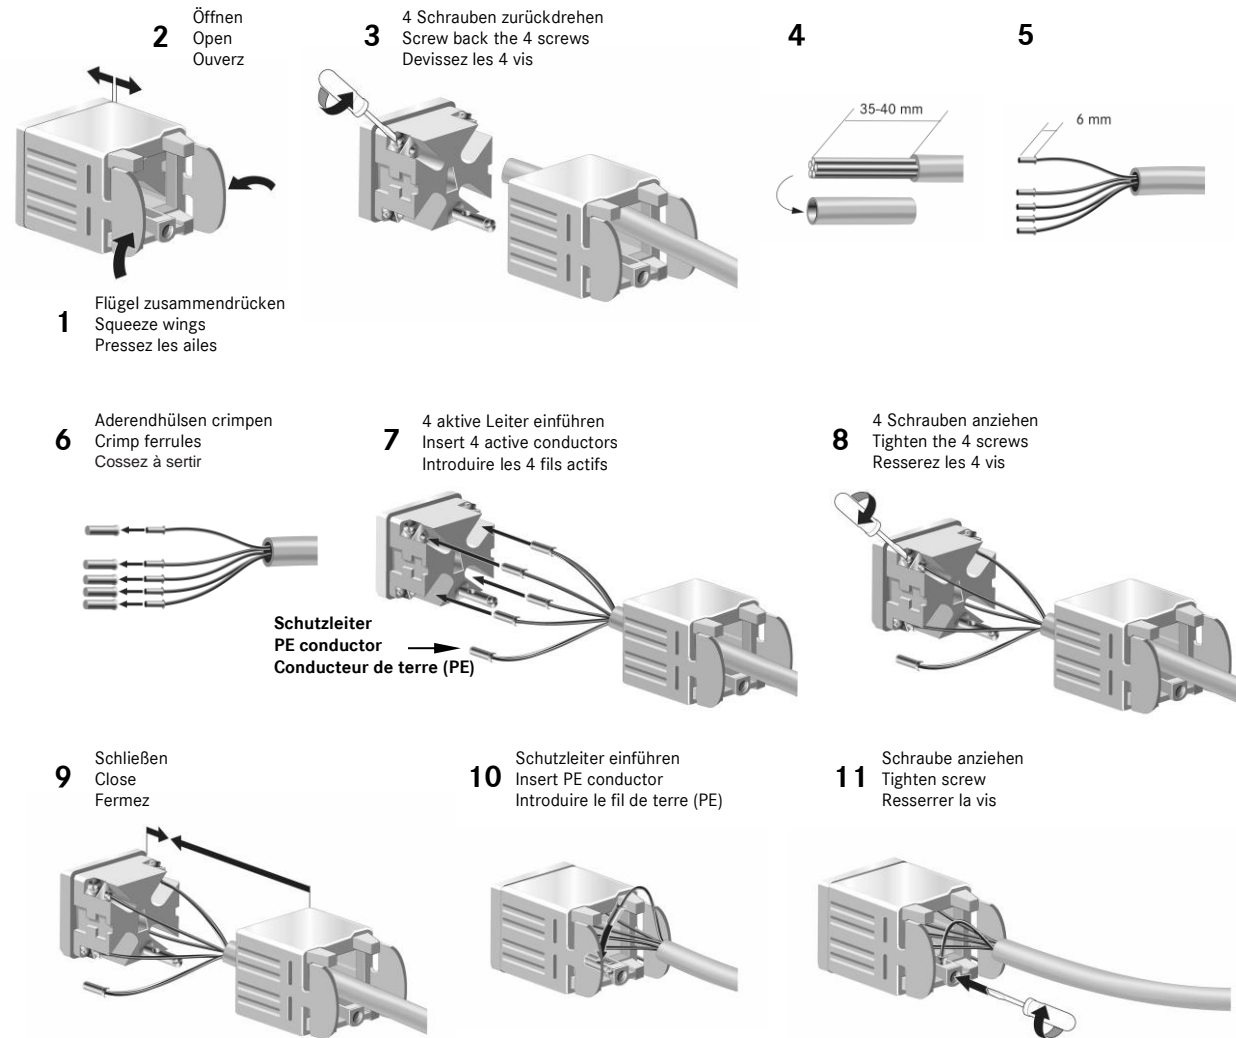

EPIC® H-A 3 STIFT-/BUCHSENEINSATZ
EPIC® H-A 3 PIN/SOCKET INSERT
EPIC® H-A 3 INSERT MÂLE/FEMELLE

EPIC® H-A 4 STIFT-/BUCHSENEINSATZ
EPIC® H-A 4 PIN/SOCKET INSERT
EPIC® H-A 4 INSERT MÂLE/FEMELLE

Codierelement (10451400) darf nicht in PE-Buchse gesteckt werden.
 Do not plug the coding pin (10451400) into the PE-female.
 Vis de codage (10451400) ne doit pas mis dans la prise femelle.