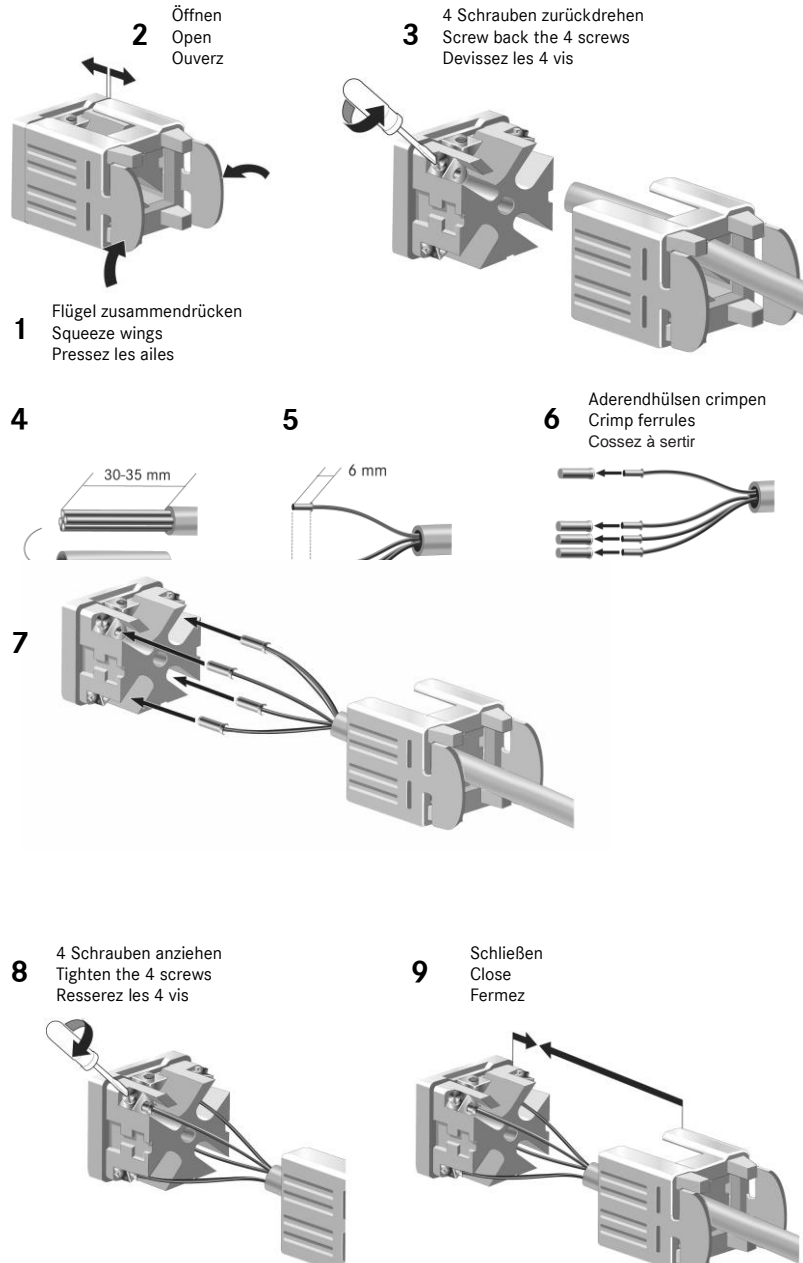

EPIC® H-A 3 STIFT-/BUCHSENEINSATZ
EPIC® H-A 3 PIN/SOCKET INSERT
EPIC® H-A 3 INSERT MÂLE/FEMELLE

EPIC® H-A 4 STIFT-/BUCHSENEINSATZ
EPIC® H-A 4 PIN/SOCKET INSERT
EPIC® H-A 4 INSERT MÂLE/FEMELLE

Codierelement (10451400) darf nicht in PE-Buchse gesteckt werden.
 Do not plug the coding pin (10451400) into the PE-female.
 Vis de codage (10451400) ne doit pas mis dans la prise femelle.