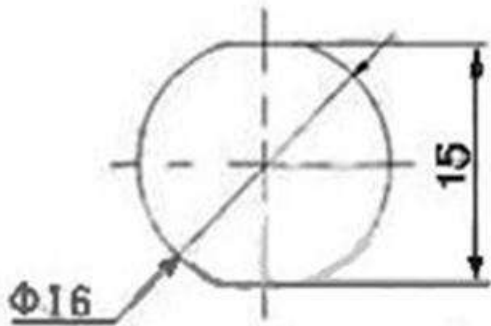

**Переключатель кнопочный R16-503BD 220В 3А перем. тока
OFF-(ON) на замыкание, без фиксации
Подсветка напряжение 2В пост. тока**

Артикул Q-2032

Характеристики

Ток и напряжение: 3А 250VAC

Коммутация: OFF-(ON) на замыкание, без фиксации

Контакты: 4шт, тип С

Сопротивление контактов: менее 50мОм

Сопротивление изоляции: более 1000МОм при 500VDC

Максимальное напряжение: 1500В в течении 1мин

Температурный диапазон: $-5^{\circ}\text{C} \dots +55^{\circ}\text{C}$