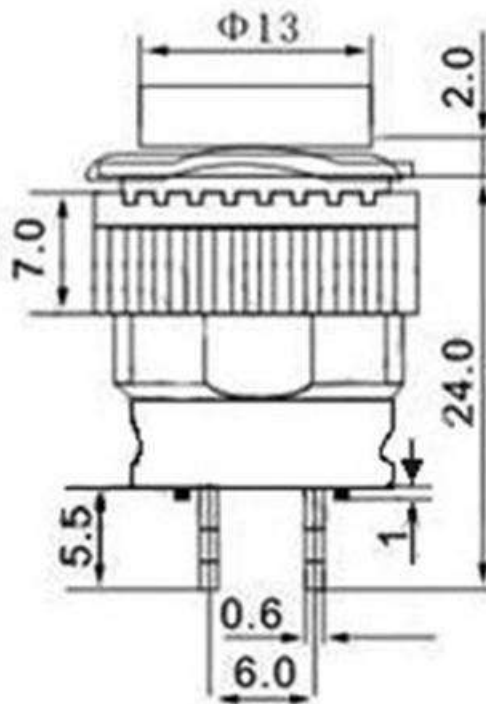

**Переключатель кнопочный R16-503BD 220В 3А перем. тока
OFF-(ON) на замыкание, без фиксации
Подсветка напряжение 2В пост. тока**

Артикул Q-2032

Характеристики

Ток и напряжение: 3А 250VAC

Коммутация: OFF-(ON) на замыкание, без фиксации

Контакты: 4шт, тип С

Сопротивление контактов: менее 50мОм

Сопротивление изоляции: более 1000МОм при 500VDC

Максимальное напряжение: 1500В в течении 1мин

Температурный диапазон: $-5^{\circ}\text{C} \dots +55^{\circ}\text{C}$