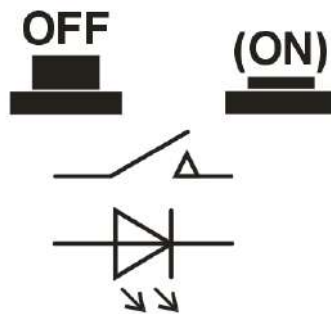

**Переключатель кнопочный R16-503BD 220В 3А перем. тока
OFF-(ON) на замыкание, без фиксации
Подсветка напряжение 2В пост. тока**

Артикул Q-2032

Характеристики

Ток и напряжение: 3А 250VAC

Коммутация: OFF-(ON) на замыкание, без фиксации

Контакты: 4шт, тип С

Сопротивление контактов: менее 50мОм

Сопротивление изоляции: более 1000МОм при 500VDC

Максимальное напряжение: 1500В в течении 1мин

Температурный диапазон: $-5^{\circ}\text{C} \dots +55^{\circ}\text{C}$