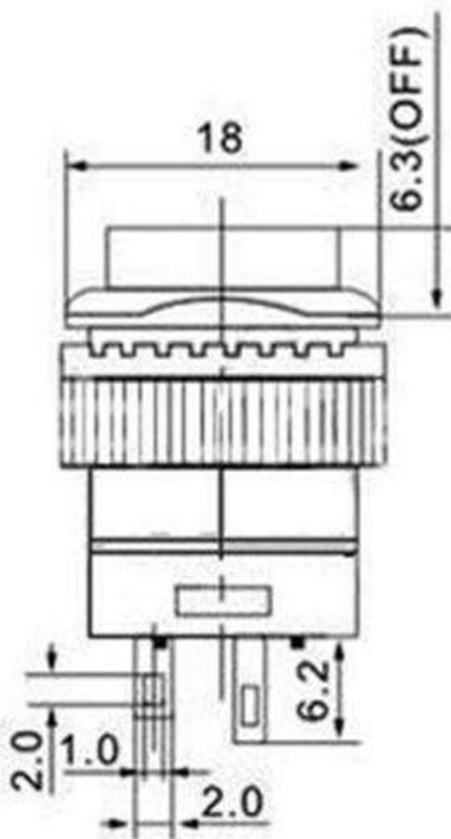

**Переключатель кнопочный R16-503BD 220В 3А перем. тока
OFF-(ON) на замыкание, без фиксации
Подсветка напряжение 2В пост. тока**

Артикул Q-2032

Характеристики

Ток и напряжение: 3А 250VAC

Коммутация: OFF-(ON) на замыкание, без фиксации

Контакты: 4шт, тип С

Сопротивление контактов: менее 50мОм

Сопротивление изоляции: более 1000МОм при 500VDC

Максимальное напряжение: 1500В в течении 1мин

Температурный диапазон: $-5^{\circ}\text{C} \dots +55^{\circ}\text{C}$