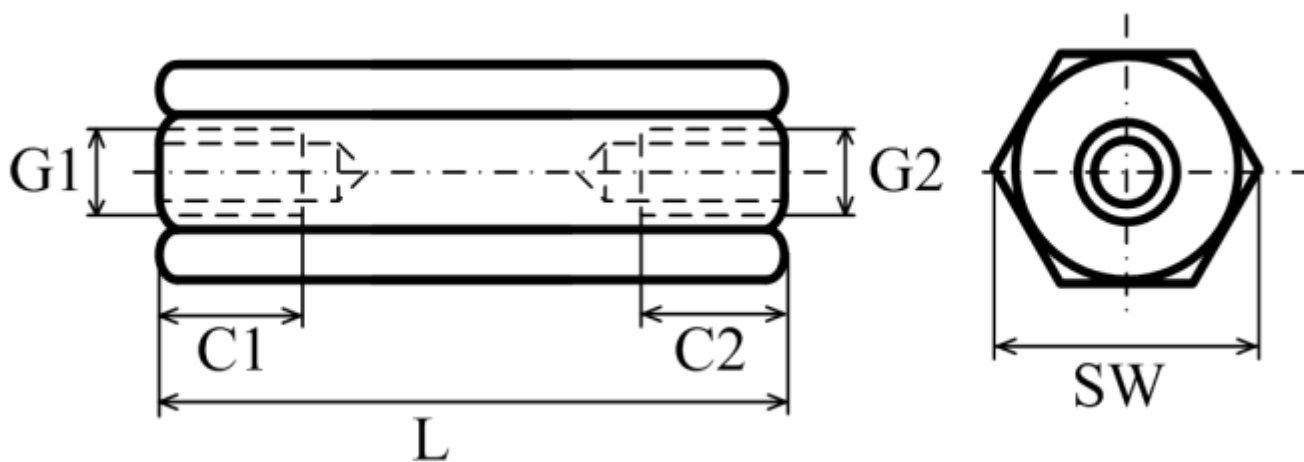

Технические параметры

Вес нетто
4.05 г

Подробное описание

Размеры:

- Допуск: $\pm 0,1$ мм
- G1/G2: M4
- C1/C2: 7.5 мм
- L : 15 мм
- SW: 7 мм