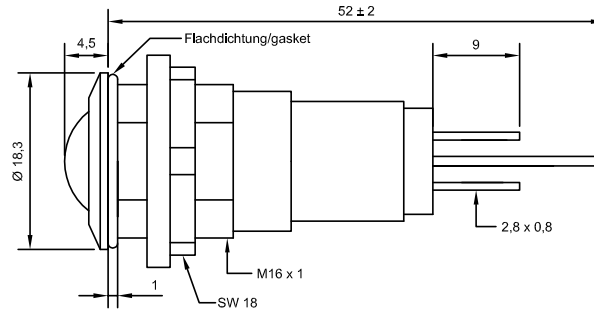

# Chicago Miniature Lighting, LLC

*Lighting the world since 1910*

Alle Maße in mm / All dimensions are in mm

Elektrische und optische Daten sind bei einer Umgebungstemperatur von 25°C gemessen.  
Electrical and optical data are measured at an ambient temperature of 25°C.

Schutzart: IP67 nach DIN EN 60529 - Frontseitig zwischen LED und Gehäuse, sowie zwischen Gehäuse und Frontplatte bei Verwendung des mitgelieferten Dichtringes.  
 Degree of protection: IP67 in accordance with DIN EN 60529 - Gap between LED and bezel and gap between bezel and frontplate sealed to IP67 when using the supplied gasket.