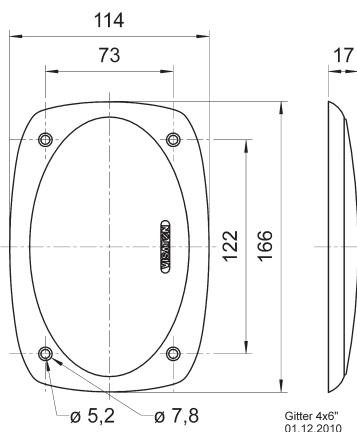

Art. No. 4745 **Gitter / Grille 9 x 15 PL**

Schutzgitter aus schwarzem Kunststoff.
Auf Anfrage auch in anderen Farben lackiert erhältlich.

Protective grille made of black plastics.
Can be supplied painted in other colours on request.

Passend für/Suitable for: FR 9.15, DX 4 x 6 , FR 4x6 X