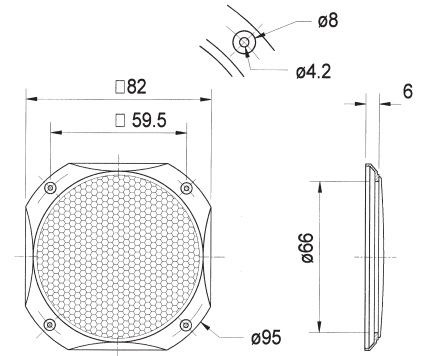

Schutzgitter aus schwarz lackiertem Metall. Zierring aus schwarzem Kunststoff.

Auf Anfrage auch in anderen Farben lackiert erhältlich.

• Kunststoff: PC-110 (UL 94: V-2)

Protective grille made of black painted metal. Decoration ring made of black plastics.

Can be supplied painted in other colours on request.

• Plastics: PC-110 (UL 94: V-2)

Passend für/Suitable for: FR 8, FRS 8, F 8 SC, FRS 8 M, FR 8 JS