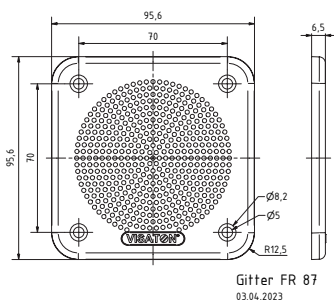

Art. No. 4645 **Gitter / Grille 4 x 6 "**

Schutzgitter aus schwarz lackiertem Metall. Zierring aus schwarzem Kunststoff.
Auf Anfrage auch in anderen Farben lackiert erhältlich.

Protective grille made of black painted metal. Decoration ring made of black plastics.
Can be supplied painted in other colours on request.

Passend für/Suitable for: FR 9.15, DX 4 x 6, FR 4x6 X