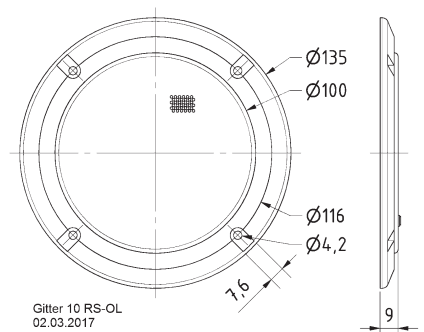

Gitter 10 RS-OL
02.03.2017