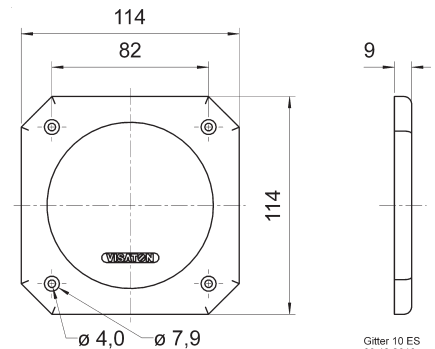

Gitter 10 ES
03.12.2010