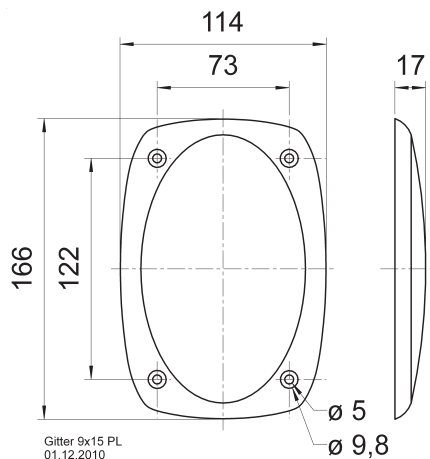

Art. No. 4745 **Gitter / Grille 9 x 15 PL**

Schutzgitter aus schwarzem Kunststoff.
Auf Anfrage auch in anderen Farben lackiert erhältlich.

Protective grille made of black plastics.
Can be supplied painted in other colours on request.

Passend für/Suitable for: FR 9.15, DX 4 x 6 , FR 4x6 X

Art. No. 4645 **Gitter / Grille 4 x 6 "**

Schutzgitter aus schwarz lackiertem Metall. Zierring aus schwarzem Kunststoff.
Auf Anfrage auch in anderen Farben lackiert erhältlich.

Protective grille made of black painted metal. Decoration ring made of black plastics.
Can be supplied painted in other colours on request.

Passend für/Suitable for: FR 9.15, DX 4 x 6, FR 4x6 X

Art. No. 4639 **Gitter / Grille FR 87**

Schutzgitter aus schwarzem Kunststoff.
Auf Anfrage auch in anderen Farben lackiert erhältlich.

Protective grille made of black plastics.
Can be supplied painted in other colours on request.

Passend für/Suitable for: FR 87, SL 87 WPM

Art. No. 4634 **Gitter / Grille 8 ES**

Schutzgitter aus schwarz lackiertem Metall. Zierring aus schwarzem Kunststoff.
Auf Anfrage auch in anderen Farben lackiert erhältlich.
• Kunststoff: PC-110 (UL 94: V-2)

Protective grille Protective grille made of black painted metal. Decoration ring made of black plastics.
Can be supplied painted in other colours on request.
• Plastics: PC-110 (UL 94: V-2)

Passend für/Suitable for:
F 8 SC, FR 8, FR 8 JS, FRS 8 M, FRS 8