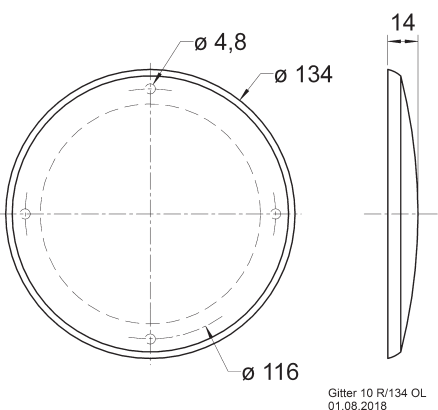

Art. No. 4750 – schwarz / black **Gitter / Grille 10 R/134 OL**