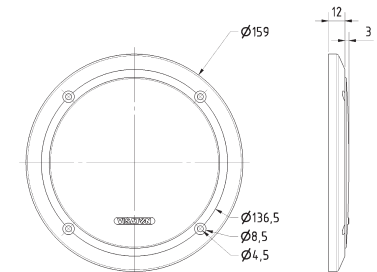

Gitter 13 RS
11.12.06