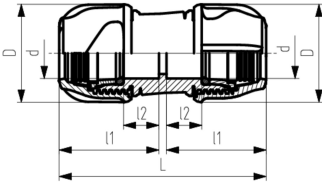

Data sheet

valid from: 11/12/19

Coupling

- installation without disassembling
- suitable for PE and PEX pipes
- water PN16
- material: PP
- gasket: NBR quality for drinkable water
- colour: blue-black

d (mm)	PN (bar)	Part No.	SP	GP	weight (kg)	D (mm)	L (mm)	L1 (mm)	L2 (mm)
16	16	158 400 350	10	50	0.079	45	112	46	19
20	16	158 400 001	10	150	0.069	45	112	54	19
25	16	158 400 002	10	100	0.101	53	123	59	21
32	16	158 400 003	10	70	0.161	64	138	66	23
40	16	158 400 004	55	0	0.245	75	157	76	26
50	16	158 400 005	25	0	0.475	97	181	88	30
63	16	158 400 006	15	0	0.827	114	213	104	35
75	16	158 400 007	12	0	1.368	135	273	133	41
90	16	158 400 008	4	0	2.200	161	306	150	44
110	16	158 400 009	3	0	3.195	185	358	175	53