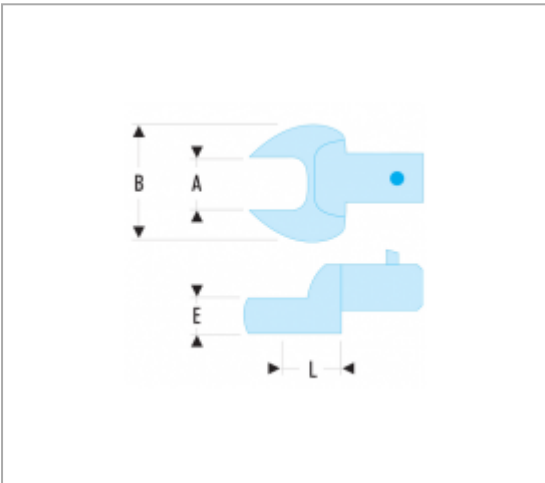

10.14 | METRIC OPEN END BITS - DRIVE 9 X 12 MM

Informations :

	10.14
A [mm]	14
B [mm]	31,5
E [mm]	7
L [mm]	20,0
[g]	42