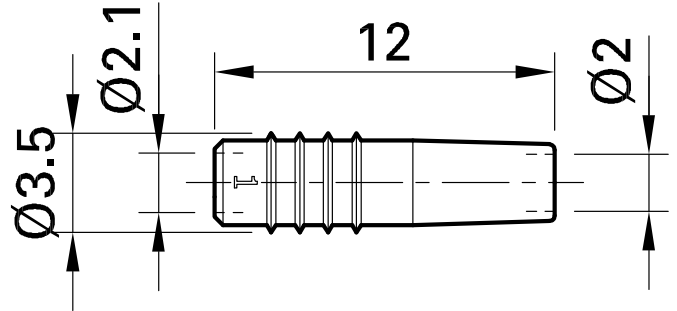

KT1-S

Item number 22.2070-*

Insulating part

| Technical data | |
|-------------------------|-------------------|
| Diameter of plug system | 1 mm |
| Standard color(s) * | 21 22 23 24 25 29 |
| Optional color(s) | 26 27 28 |