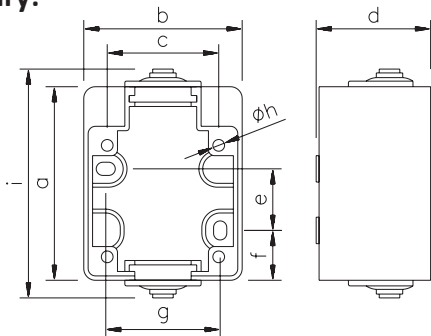

Puszka nadtynkowa

Nr kat. **106-0h**

- do gniazd P-NOVA DIN 49440 o kołnierzu 50 x 50 mm
- także dla wersji Szwajcarskiej T23 1023-0bs i wersji Duńskiej 1030-0b

IP44 bryzgoszczelna

Connection
to the future

Wymiary:

a	66
b	54
c	38
d	39
e	21
f	17
g	39
h	3
i	78
Waga [g]	43

PCE Polska Sp. z o. o.

ul. Podwalna 8a
58-200 Dzierżonów
TEL. +48 74 831 76 00
FAX. + 48 74 831 17 00
MAIL: pce@pce.pl
www.pce.pl