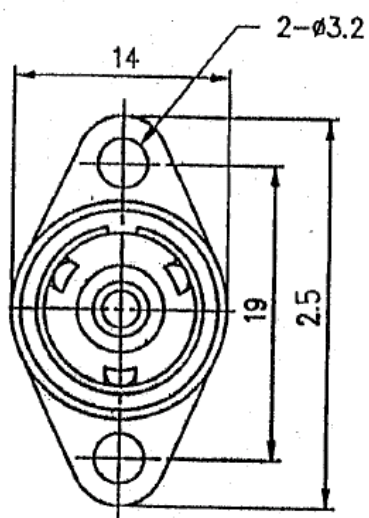

TV-202

Технические параметры

Материал корпуса

пластик

Способ монтажа

на панель

Функциональное назначение

гнездо

Тип исполнения

прямой