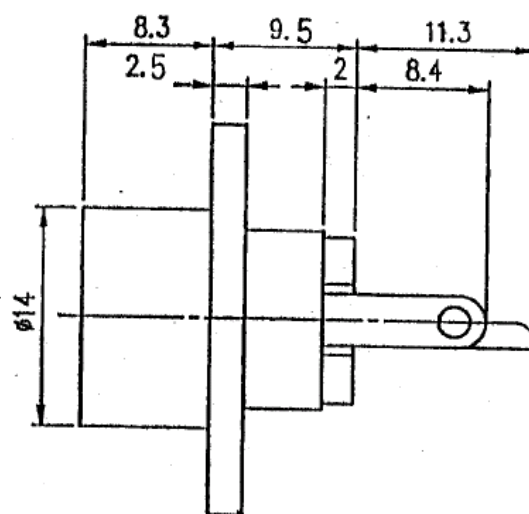

TV-202

Технические параметры

Материал корпуса

пластик

Способ монтажа

на панель

Функциональное назначение

гнездо

Тип исполнения

прямой