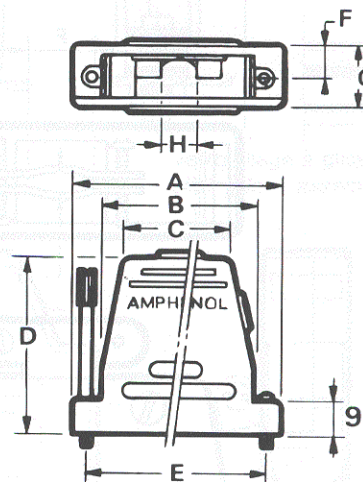

**DESCRIPTION**

Capot bibloc.  
Matière : thermoplastique noir ou métallisé. UL.  
Vis : 4 - 40.  
Serre - câble métal. 2 sorties.

*Two pieces hood.  
Material : black thermoplastic or metallized. UL.  
4 - 40 screws.  
Metal cable clamps. 2 cable entries.*

9 et 15 points  
E and A sizes

25, 37 et 50 points  
B, C and D sizes

Possibilité de vis longues : commander séparément, réf. 17 D 4 J 25401  
Long screws can be ordered separately : P/N : 17 D 4 J 25401

taille size	plastique / vis courtes plastic / short screws	métallisé / vis courtes metallized / short screws	A	B	C	D	E	F	G	H
E	17 - 1587 - 06	17 - 1597 - 06	34,5	19,3	—	40,9	25,0	8,15	16,3	6,4
A	17 - 1588 - 06	17 - 1598 - 06	42,9	27,6	—	48,0	33,3	8,15	16,3	9,5
B	17 - 1589 - 06	17 - 1599 - 06	56,6	41,3	32,5	48,0	47,0	8,15	16,3	9,5
C	17 - 1590 - 06	17 - 1600 - 06	73,0	57,7	35,6	53,1	63,5	8,15	16,3	13,5
D	17 - 1591 - 06	17 - 1601 - 06	70,6	55,4	39,8	53,1	61,1	9,65	19,2	13,5