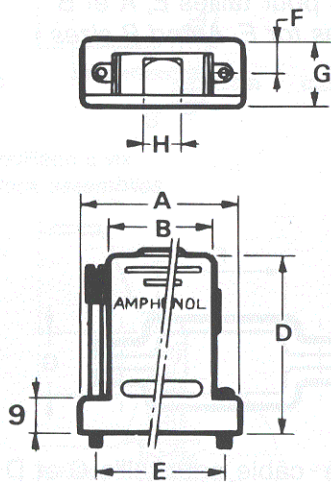

**DESCRIPTION**

Capot bibloc.  
Matière : thermoplastique noir ou métallisé. UL.  
Vis : 4 - 40.  
Serre - câble métal. 2 sorties.

*Two pieces hood.  
Material : black thermoplastic or metallized. UL.  
4 - 40 screws.  
Metal cable clamps. 2 cable entries.*

9 et 15 points  
E and A sizes

25, 37 et 50 points  
B, C and D sizes

Possibilité de vis longues : commander séparément, réf. 17 D 4 J 25401  
Long screws can be ordered separately : P/N : 17 D 4 J 25401

taille size	plastique / vis courtes plastic / short screws	métallisé / vis courtes metallized / short screws	A	B	C	D	E	F	G	H
E	17 - 1587 - 06	17 - 1597 - 06	34,5	19,3	—	40,9	25,0	8,15	16,3	6,4
A	17 - 1588 - 06	17 - 1598 - 06	42,9	27,6	—	48,0	33,3	8,15	16,3	9,5
B	17 - 1589 - 06	17 - 1599 - 06	56,6	41,3	32,5	48,0	47,0	8,15	16,3	9,5
C	17 - 1590 - 06	17 - 1600 - 06	73,0	57,7	35,6	53,1	63,5	8,15	16,3	13,5
D	17 - 1591 - 06	17 - 1601 - 06	70,6	55,4	39,8	53,1	61,1	9,65	19,2	13,5