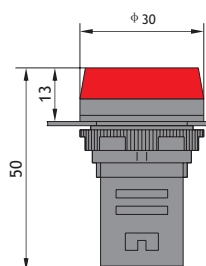

ND16-22BS/□	Тип	Цвет	Артикул
	ND16-22BS/2 AC/DC 24B	○	592384
	ND16-22BS/2 AC/DC 24B	●	592546
	ND16-22BS/2 AC/DC 24B	●	592470
	ND16-22BS/2 AC/DC 24B	●	592430
	ND16-22BS/2 AC/DC 24B	●	592383
	ND16-22BS/4 AC 110B	○	592386
	ND16-22BS/4 AC 110B	●	592547
	ND16-22BS/4 AC 110B	●	592471
	ND16-22BS/4 AC 110B	●	592431
	ND16-22BS/4 AC 110B	●	592385
	ND16-22BS/4 AC 230B	○	592388
	ND16-22BS/4 AC 230B	●	592549
	ND16-22BS/4 AC 230B	●	593256
	ND16-22BS/4 AC 230B	●	593257
	ND16-22BS/4 AC 230B	●	592387
	ND16-22BS/4 AC 380B	○	592517
	ND16-22BS/4 AC 380B	●	592569
	ND16-22BS/4 AC 380B	●	592489
	ND16-22BS/4 AC 380B	●	592450
	ND16-22BS/4 AC 380B	●	592504

ND16-22B/□	Тип	Цвет	Артикул
	ND16-22B/2 AC/DC 230B	○	592512
	ND16-22B/2 AC/DC 230B	●	592567
	ND16-22B/2 AC/DC 230B	●	592464
	ND16-22B/2 AC/DC 230B	●	592448
	ND16-22B/2 AC/DC 230B	●	592382
	ND16-22B/2 AC/DC 380B	○	592513
	ND16-22B/2 AC/DC 380B	●	592568
	ND16-22B/2 AC/DC 380B	●	592488
	ND16-22B/2 AC/DC 380B	●	592449
	ND16-22B/2 AC/DC 380B	●	592500

Размеры, мм

ND16-22BS/□