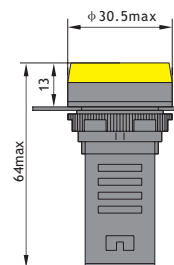

★ Зуммеры, $\phi 22$

Тип	Цвет	Артикул
	●	593188
ND16-22F AC 220В (прерывистый звук)	●	593189
ND16-22F AC/DC 24В (прерывистый звук)	●	593190
ND16-22F AC/DC 24В (прерывистый звук)	●	593191
ND16-22FS AC 220В (прерывистый звук+переменное свечение)	●	593207
ND16-22FS AC/DC 24В (прерывистый звук+переменное свечение)	●	593202
ND16-22L AC 220В (непрерывистый звук)	●	593226
ND16-22L AC 220В (непрерывистый звук)	●	593227
ND16-22L AC/DC 24В (непрерывистый звук)	●	593216
ND16-22L AC/DC 24В (непрерывистый звук)	●	593217
ND16-22LC AC 220В (непрерывистый звук+постоянное свечение)	●	593214
ND16-22LC AC/DC 24В (непрерывистый звук+постоянное свечение)	●	593209

ND16-22F
ND16-22FS
ND16-22L
ND16-22LC