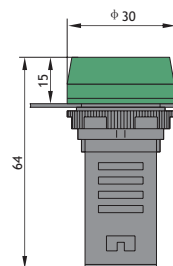

ND16-22B/□