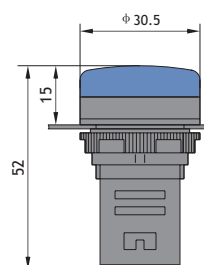

Размеры, мм

ND16-22DS/□

ND16-22D/□

ND16-22BS/□	Тип	Цвет	Артикул
	ND16-22BS/2 AC/DC 24B	○	592384
	ND16-22BS/2 AC/DC 24B	●	592546
	ND16-22BS/2 AC/DC 24B	●	592470
	ND16-22BS/2 AC/DC 24B	●	592430
	ND16-22BS/2 AC/DC 24B	●	592383
	ND16-22BS/4 AC 110B	○	592386
	ND16-22BS/4 AC 110B	●	592547
	ND16-22BS/4 AC 110B	●	592471
	ND16-22BS/4 AC 110B	●	592431
	ND16-22BS/4 AC 110B	●	592385
	ND16-22BS/4 AC 230B	○	592388
	ND16-22BS/4 AC 230B	●	592549
	ND16-22BS/4 AC 230B	●	593256
	ND16-22BS/4 AC 230B	●	593257
	ND16-22BS/4 AC 230B	●	592387
	ND16-22BS/4 AC 380B	○	592517
	ND16-22BS/4 AC 380B	●	592569
	ND16-22BS/4 AC 380B	●	592489
	ND16-22BS/4 AC 380B	●	592450
	ND16-22BS/4 AC 380B	●	592504