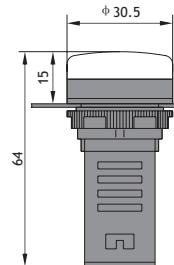

Размеры, мм

ND16-22DS/□

ND16-22D/□

ND16-22BS/□	Тип	Цвет	Артикул
	ND16-22BS/2 AC/DC 24B	○	592384
	ND16-22BS/2 AC/DC 24B	●	592546
	ND16-22BS/2 AC/DC 24B	●	592470
	ND16-22BS/2 AC/DC 24B	●	592430
	ND16-22BS/2 AC/DC 24B	●	592383
	ND16-22BS/4 AC 110B	○	592386
	ND16-22BS/4 AC 110B	●	592547
	ND16-22BS/4 AC 110B	●	592471
	ND16-22BS/4 AC 110B	●	592431
	ND16-22BS/4 AC 110B	●	592385
	ND16-22BS/4 AC 230B	○	592388
	ND16-22BS/4 AC 230B	●	592549
	ND16-22BS/4 AC 230B	●	593256
	ND16-22BS/4 AC 230B	●	593257
	ND16-22BS/4 AC 230B	●	592387
	ND16-22BS/4 AC 380B	○	592517
	ND16-22BS/4 AC 380B	●	592569
	ND16-22BS/4 AC 380B	●	592489
	ND16-22BS/4 AC 380B	●	592450
	ND16-22BS/4 AC 380B	●	592504