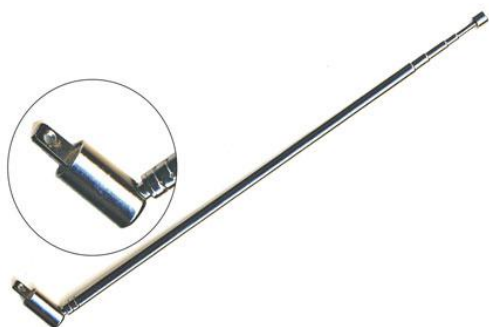

Антенна телескопическая 8

Описание:

Антенна телескопическая.

- длина минимальная: 230 мм
- длина максимальная: 850 мм
- диаметр 6 мм
- наличие кулисы +
- количество колен 5
- способ крепления: шлиц

Форма хвостовой части