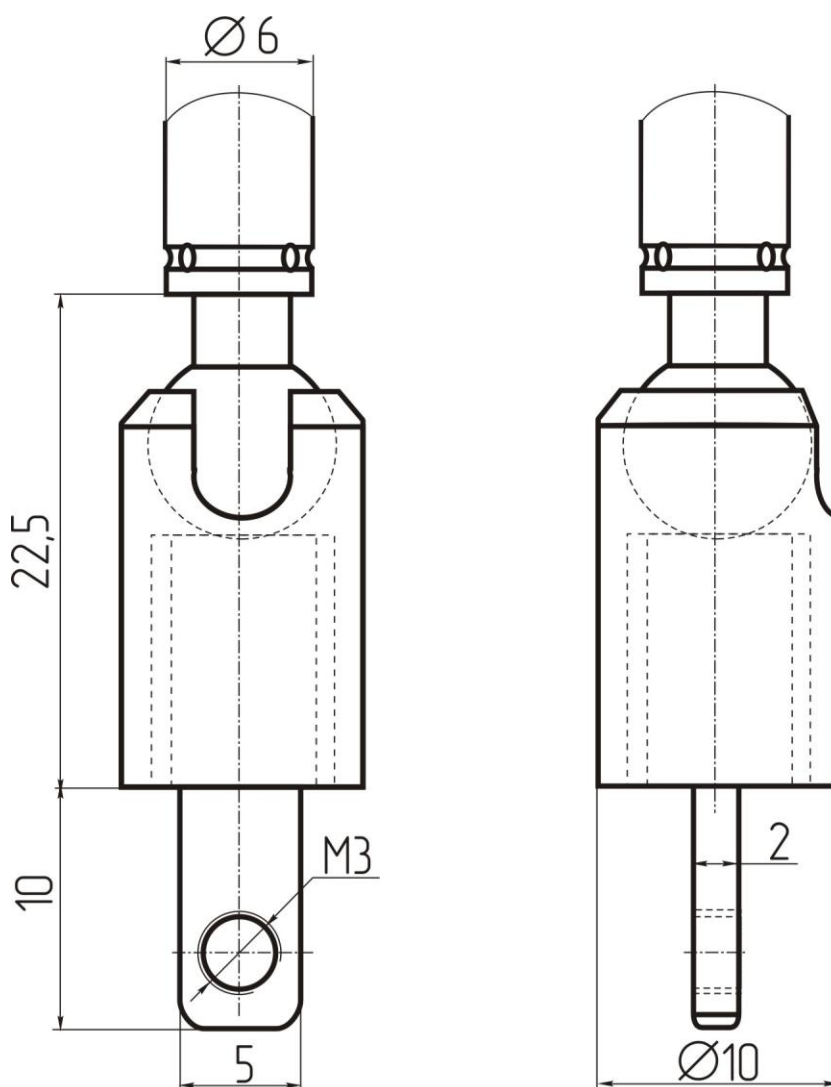

Антенна телескопическая 8

Описание:

Антенна телескопическая.

- длина минимальная: 230 мм
- длина максимальная: 850 мм
- диаметр 6 мм
- наличие кулисы +
- количество колен 5
- способ крепления: шлиц

Форма хвостовой части